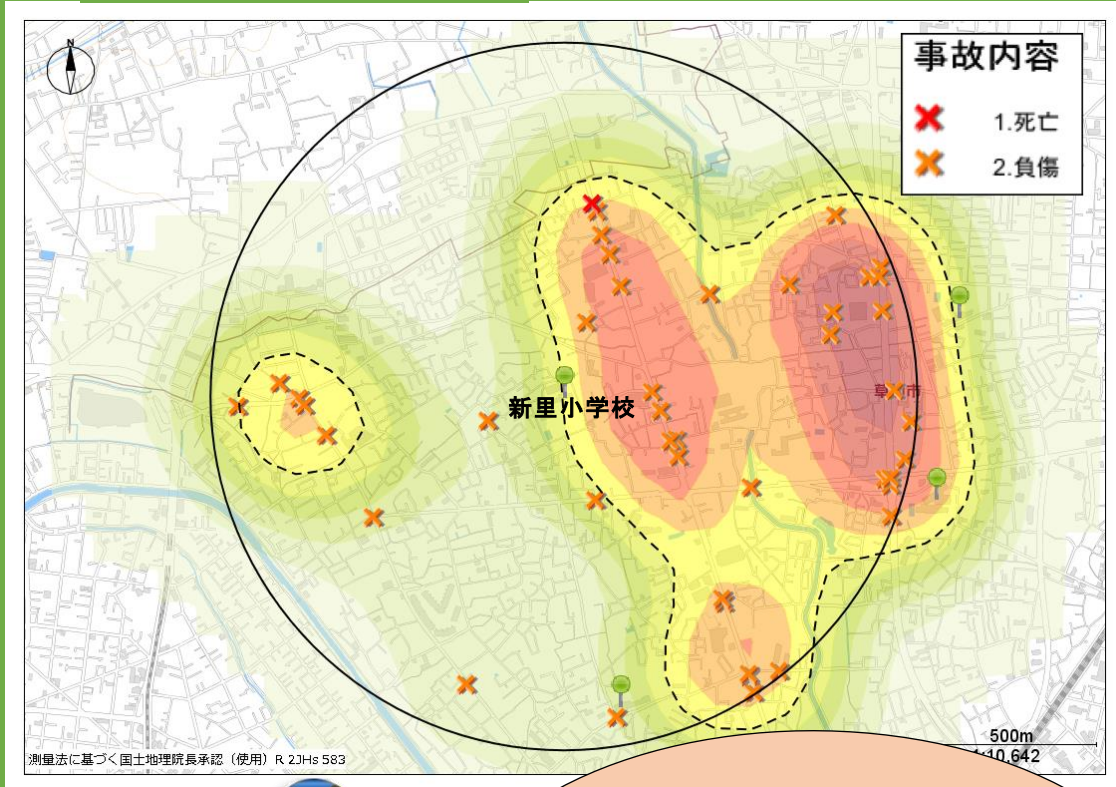

にっさとしょうがっこう
新里小学校

じ こ けんすう けん
事故件数 4 4 件

か こ ねんかん どうげこうじかんたい
過去 5 年間の登下校時間帯の
はっせいじょうきょう にっさとしょうがっこう
発生状況よ。新里小学校を
ちゅうしん はんけい いない けが
中心に半径 1 キロ以内の怪我
のある事故は「4 4 件」発生し
ているわね。

とくちょう
特徴

いろ こ ところ こうつうじ こ おお はっせい
色の濃い所は交通事故が多く発生していると
ころだよ。学校の近くでも事故が発生してい
るね。注意が必要だよ！

どうろおうだんじ て
道路横断時は「手をあげる」
じてんしゃじょうしゃじ こうつうじ こぼうし
自転車乗車時は「ヘルメット」で交通事故防止！