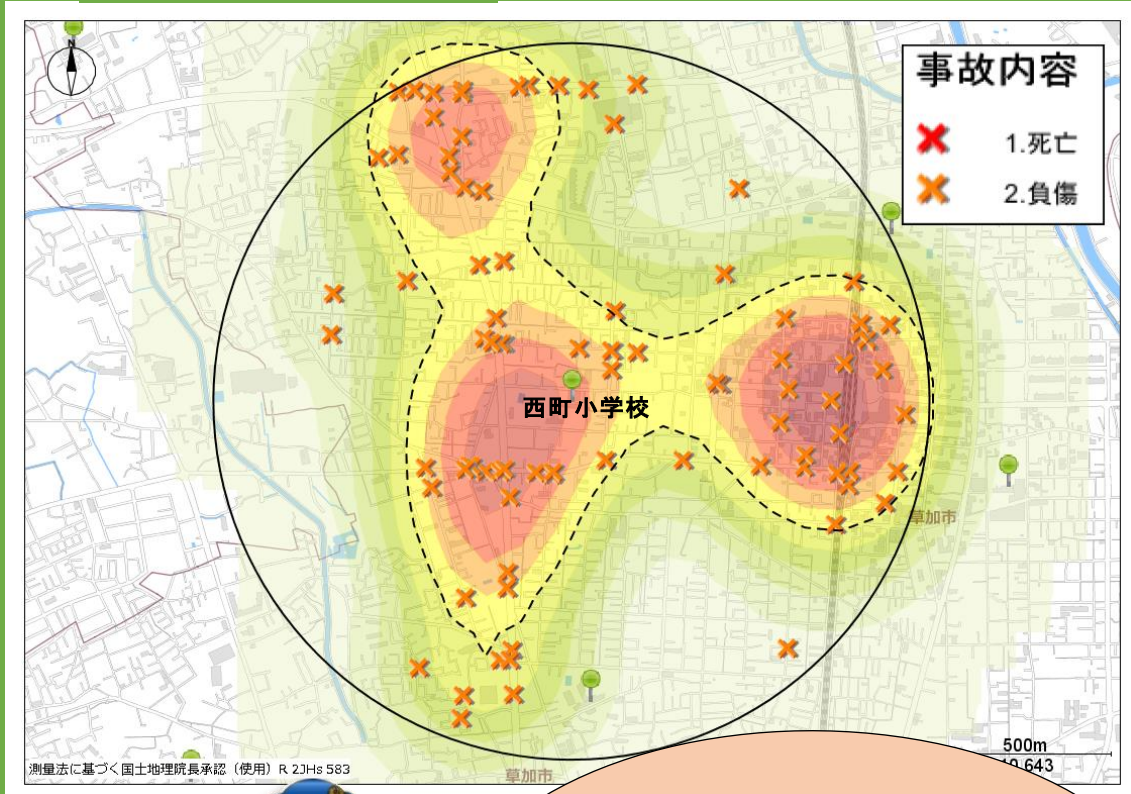

にしちょうしょうがっこう
西町小学校

じこけんすう けん
事故件数 89 件

かこ ねんかん どうげこうじかんたい
過去 5 年間の登下校時間帯の
はっせいじょうきょう にしちょうしょうがっこう
発生状況よ。西町小学校
ちゅうしん はんけい いない
を中心に半径 1 キロ以内の
けがのある事故は「89 件」
はっせい
発生しているわね。

とくちょう
特徴

いろ こ ところ こうつうじこ おお はっせい
色の濃い所は交通事故が多く発生していると
ころだよ。学校の近くでも事故が発生してい
るね。注意が必要だよ！

どうろおうだんじ て
道路横断時は「手をあげる」
じてんしゃじょうしゃじ こうつうじ こぼうし
自転車乗車時は「ヘルメット」で交通事故防止！