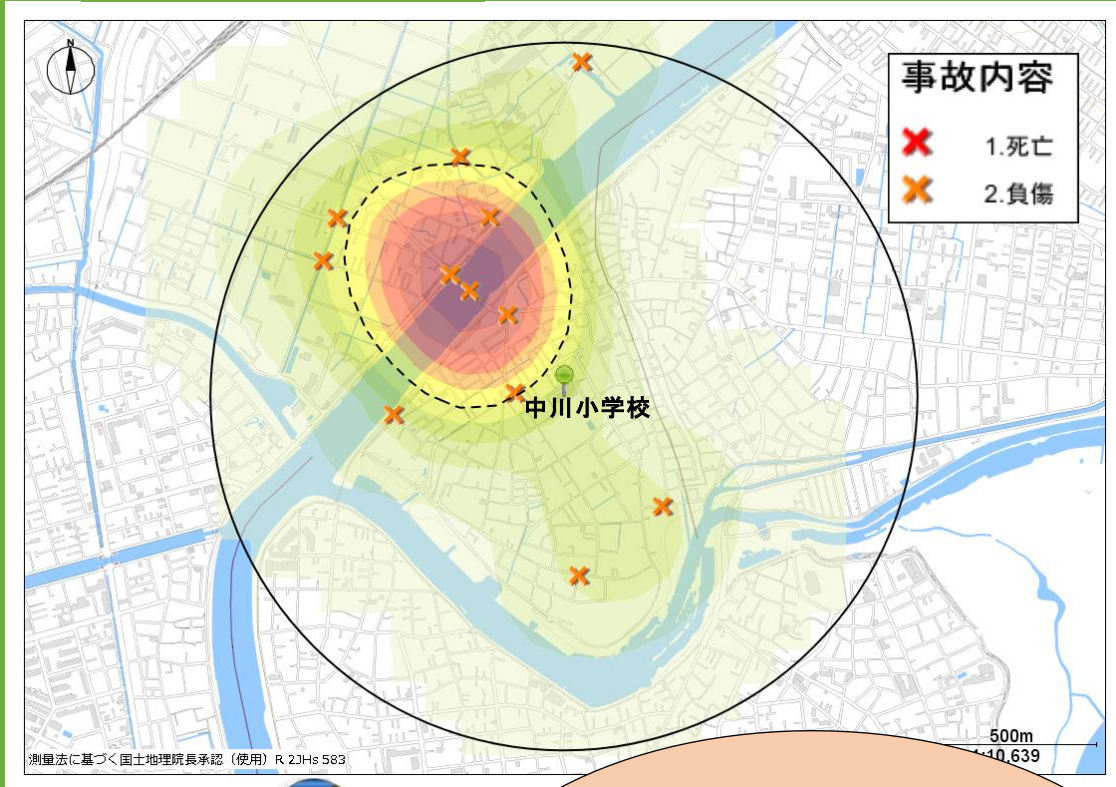

なかがわしょうがっこう
中川小学校

じ こ けんすう けん
事故件数 14 件

か こ ねんかん どうげこうじかんたい
過去 5 年間の登下校時間帯の
はっせいじょうきょう なかがわしょうがっこう
発生状況よ。中川小学校を
ちゅうしん はんけい いない けが
中心に半径 1 キロ以内の怪我
のある事故は「14 件」発生し
ているわね。

とくちょう
特徴

いろ こ ところ こうつうじ こ おお はっせい
色の濃い所は交通事故が多く発生していると
ころだよ。がっこう ちか じ こ はっせい
学校の近くでも事故が発生してい
るね。ちゅうい ひつよう
注意が必要だよ！

どうろおうだんじ て
道路横断時は「手をあげる」
じてんしゃじょうしゃじ こうつうじ こぼうし
自転車乗車時は「ヘルメット」で交通事故防止！