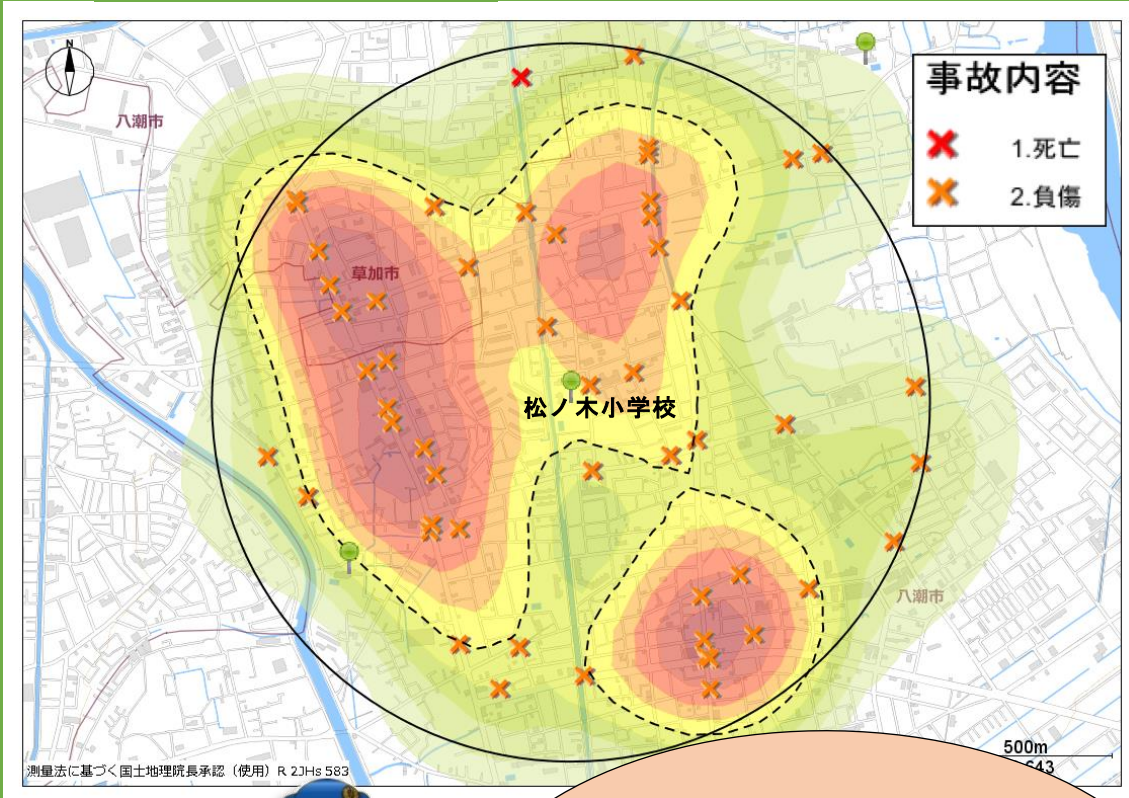

まつのきしょうがっこう
松ノ木小学校

じこけんすう けん
事故件数 58件

かこねかんとうげこうじかんたい
過去5年間の登下校時間帯の
はっせいじょうきょう まつのきしょうがっこう
発生状況よ。松ノ木小学校
ちゅうしんはんけい いない
を中心に半径1キロ以内の
けがのじこけん
怪我のある事故は「58件」
はっせい
発生しているわね。

とくちょう
特徴

いろこところこうつうじこおおはっせい
色の濃い所は交通事故が多く発生していると
ころだよ。がっこうちかじこはっせい
学校の近くでも事故が発生してい
るね。ちゅういひつよう
注意が必要だよ！

どうろおうだんじ て
道路横断時は「手をあげる」
じてんしゃじょうしゃじ こうつうじこぼうし
自転車乗車時は「ヘルメット」で交通事故防止！