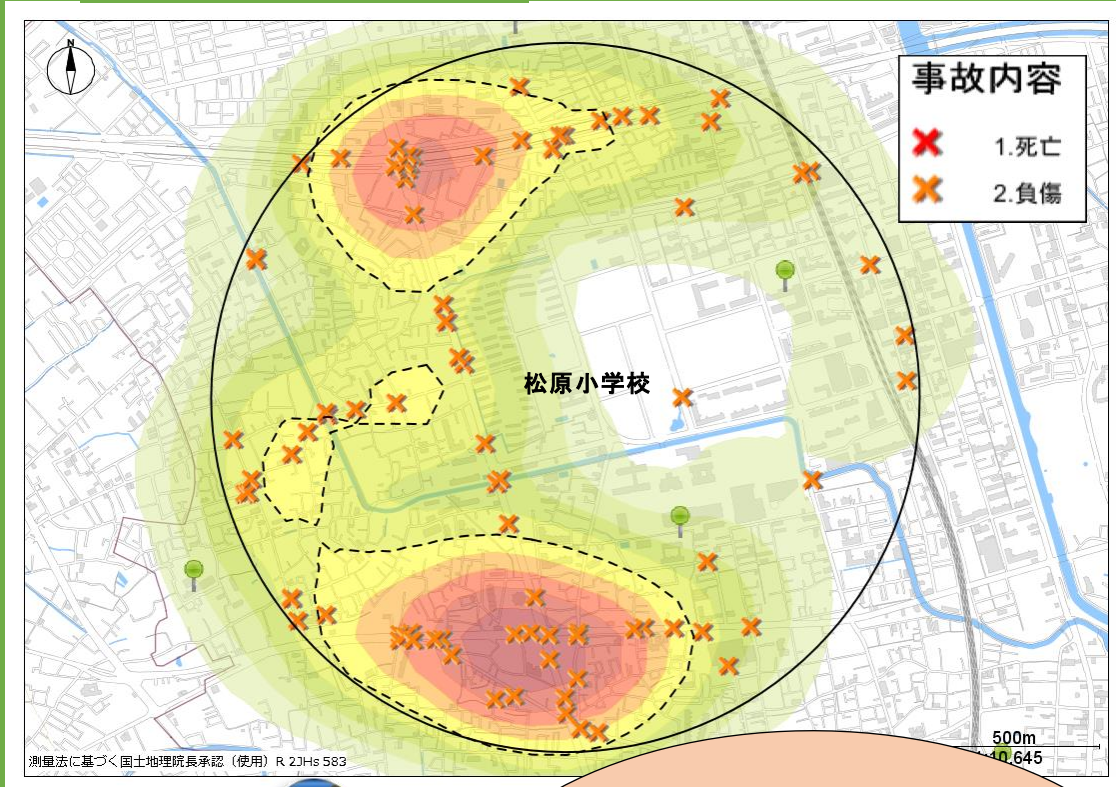

まつばらしょうがっこう  
松原小学校

じ こ けんすう けん  
事故件数 85 件

か こ ねんかん どうげこうじかんたい  
過去 5 年間の登下校時間帯の  
はっせいじょうきょう まつばらしょうがっこう  
発生状況よ。松原小学校を  
ちゅうしん はんけい いない けが  
中心に半径 1 キロ以内の怪我  
のある事故は「85 件」発生し  
ているわね。

とくちょう  
特徴

いろ こ ところ こうつうじ こ おお はっせい  
色の濃い所は交通事故が多く発生している  
ところだよ。がっこう ちか じ こ はっせい  
学校の近くでも事故が発生し  
ているね。ちゅうい ひつよう  
注意が必要だよ！

どうろおうだんじ て  
道路横断時は「手をあげる」  
じてんしゃじょうしゃじ こうつうじ こぼうし  
自転車乗車時は「ヘルメット」で交通事故防止！