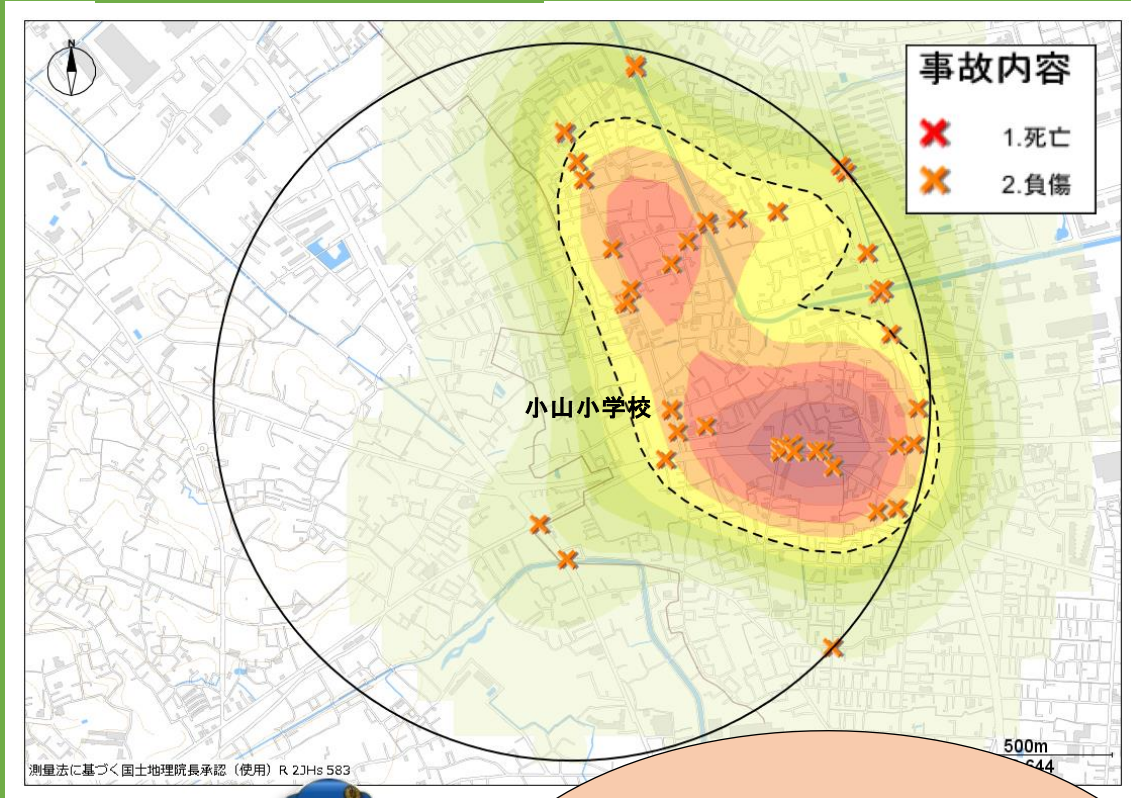

こやましょうがっこう  
小山小学校

じこけんすう けん  
事故件数 43件

かこねんかんとうげこうじかんたい  
過去5年間の登下校時間帯の  
はっせいじょうきょうこやましょうがっこう  
発生状況よ。小山小学校を  
ちゅうしんはんけいいないけが  
中心に半径1キロ以内の怪我  
のある事故は「43件」発生し  
ているわね。

とくちょう  
特徴

いろこところこうつうじこおおはっせい  
色の濃い所は交通事故が多く発生していると  
ころだよ。がっこうちかじこはっせい  
学校の近くでも事故が発生してい  
るね。ちゅういひつよう  
注意が必要だよ！

どうろおうだんじて  
道路横断時は「手をあげる」  
じてんしゃじょうしゃじここうつうじこぼうし  
自転車乗車時は「ヘルメット」で交通事故防止！