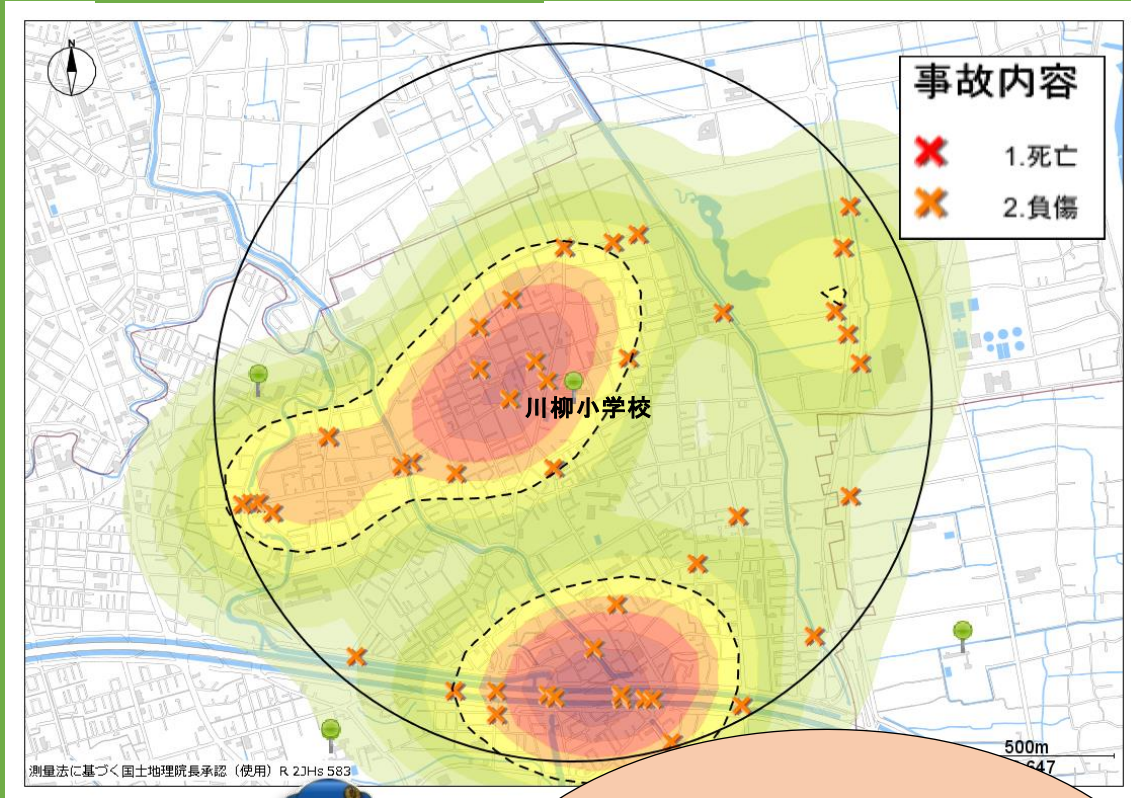

かわやなぎしょうがっこう
川柳小学校

じこけんすう けん
事故件数 45件

かこねんかんとうげこうじかんたい
過去5年間の登下校時間帯の
はっせいじょうきょうかわやなぎしょうがっこう
発生状況よ。川柳小学校
ちゅうしんはんけいいない
を中心に半径1キロ以内の
けがじこけん
怪我のある事故は「45件」
はっせい
発生しているわね。

とくちょう
特徴

いろこところこうつうじこおおはっせい
色の濃い所は交通事故が多く発生していると
ころだよ。がっこうちかじこはっせい
学校の近くでも事故が発生してい
るね。ちゅういひつよう
注意が必要だよ！

どうろおうだんじて
道路横断時は「手をあげる」
じてんしゃじょうしゃじ
自転車乗車時は「ヘルメット」で交通事故防止！