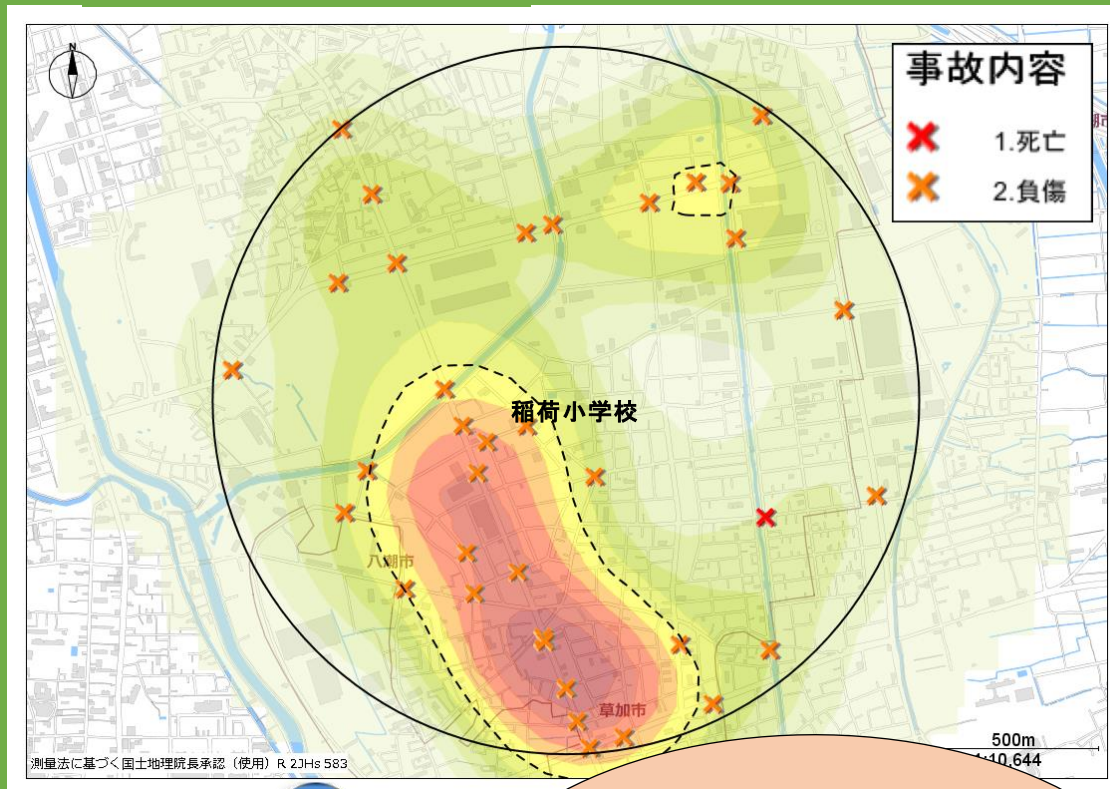

いなりしょうがっこう
稲荷小学校

じこけんすう けん
事故件数 38件

かこねんかんとうげこうじかんたい
過去5年間の登下校時間帯の
はっせいじょうきょう いなりしょうがっこう
発生状況よ。稲荷小学校を
ちゅうしんはんけい いないけが
中心に半径1キロ以内の怪我
のある事故は「38件」発生し
ているわね。

とくちょう
特徴

いろこところこうつうじこおおはっせい
色の濃い所は交通事故が多く発生している
ところだよ。がっこうちかじこはっせい
学校の近くでも事故が発生し
ているね。ちゅういひつよう
注意が必要だよ！

どうろおうだんじ て
道路横断時は「手をあげる」
じてんしゃじょうしゃじ こうつうじこぼうし
自転車乗車時は「ヘルメット」で交通事故防止！