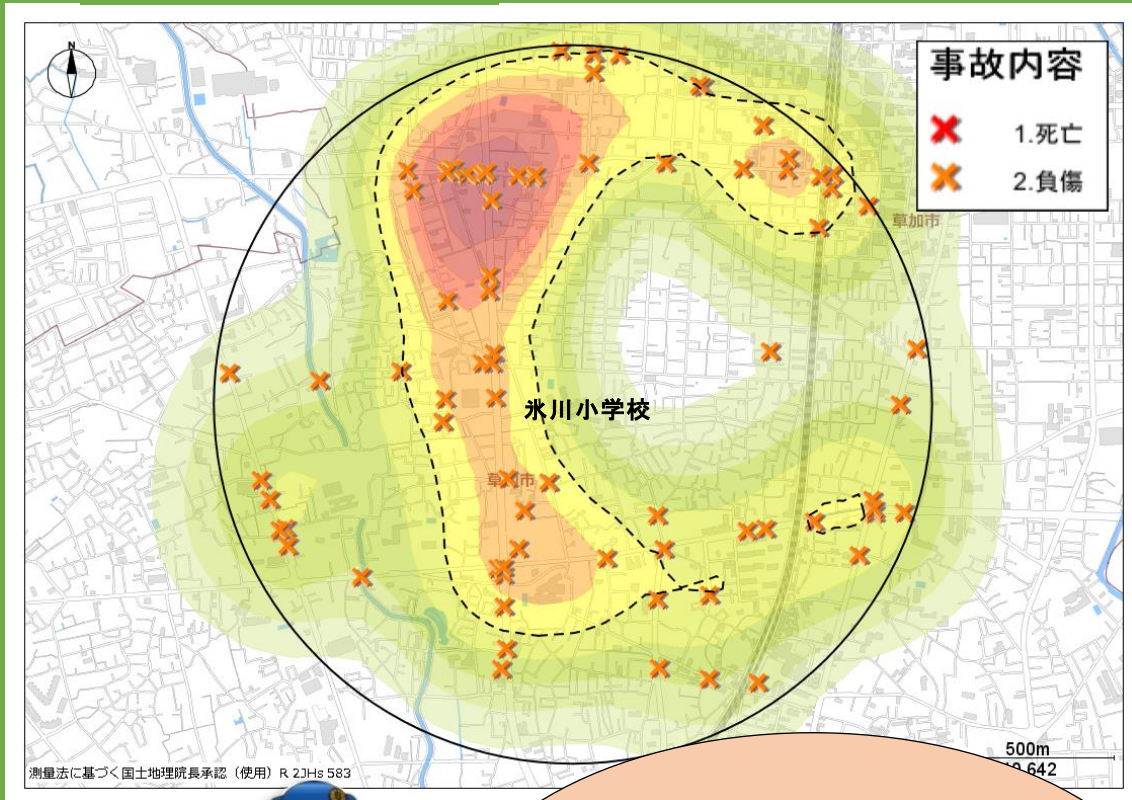

ひかわしょうがっこう
氷川小学校

じこけんすう けん
事故件数 78件

かこねんかんとうげこうじかんたい
過去5年間の登下校時間帯の
はっせいじょうきょうひかわしょうがっこう
発生状況よ。氷川小学校を
ちゅうしんはんけいいないけが
中心に半径1キロ以内の怪我
のある事故は「78件」発生し
ているわね。

とくちょう
特徴

いろこところこうつうじこおおはっせい
色の濃い所は交通事故が多く発生していると
ころだよ。がっこうちかじこはっせい
学校の近くでも事故が発生してい
るね。ちゅういひつよう
注意が必要だよ！

どうろおうだんじて
道路横断時は「手をあげる」
じてんしゃじょうしゃじ
自転車乗車時は「ヘルメット」で交通事故防止！