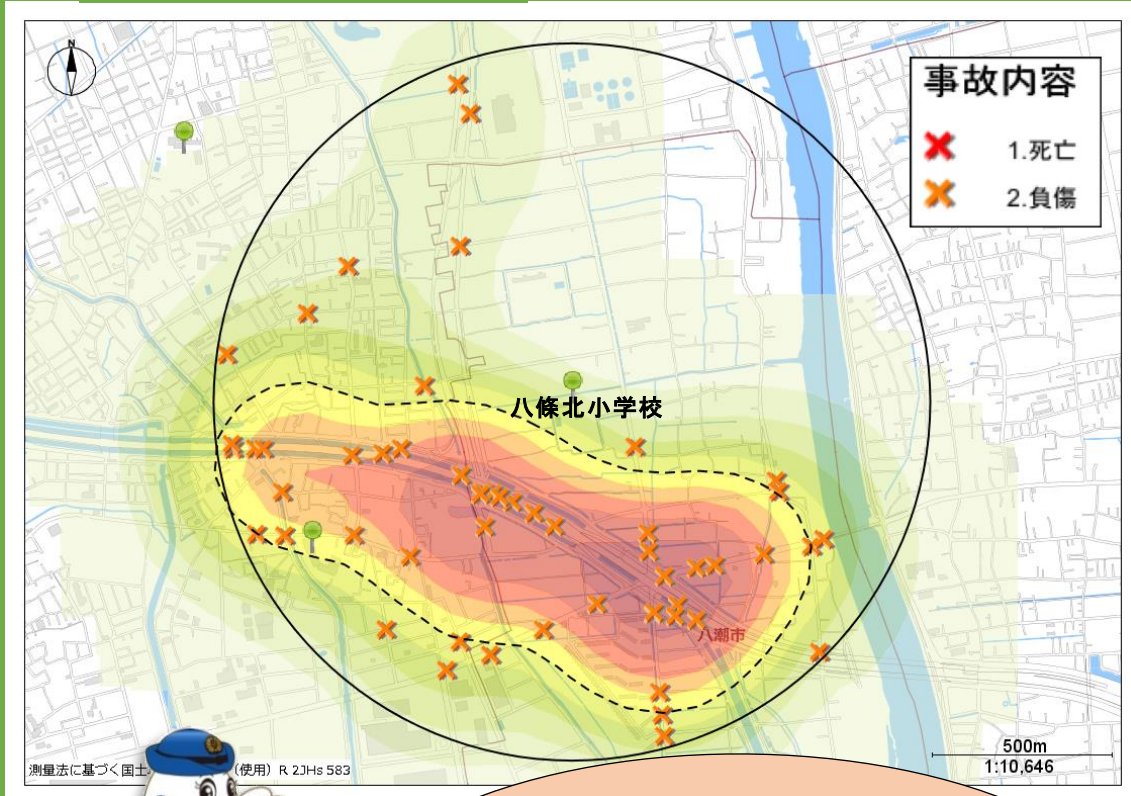

はちじょうきたしょうがっこう
八條北小学校

じ こ けんすう けん
事故件数 54 件

か こ ねんかん とうげこうじかんたい はっせい
過去 5 年間の登下校時間帯の発生
じょうきょう はちじょうきたしょうがっこう ちゅうしん
状況よ。八條北小学校を中心
はんけい いない けが じこ
に半径 1 キロ以内の怪我のある事故
けん はっせい
は「54 件」発生しているわね。

とくちょう
特徴

いろ こ ところ こうつうじ こ おお はっせい
色の濃い所は交通事故が多く発生していると
ころだよ。がっこう ちか じこ はっせい
学校の近くでも事故が発生してい
るね。ちゅうい ひつよう
注意が必要だよ！

どうろおうだんじ て
道路横断時は「手をあげる」
じてんしゃじょうしゃじ こうつうじ こぼうし
自転車乗車時は「ヘルメット」で交通事故防止！