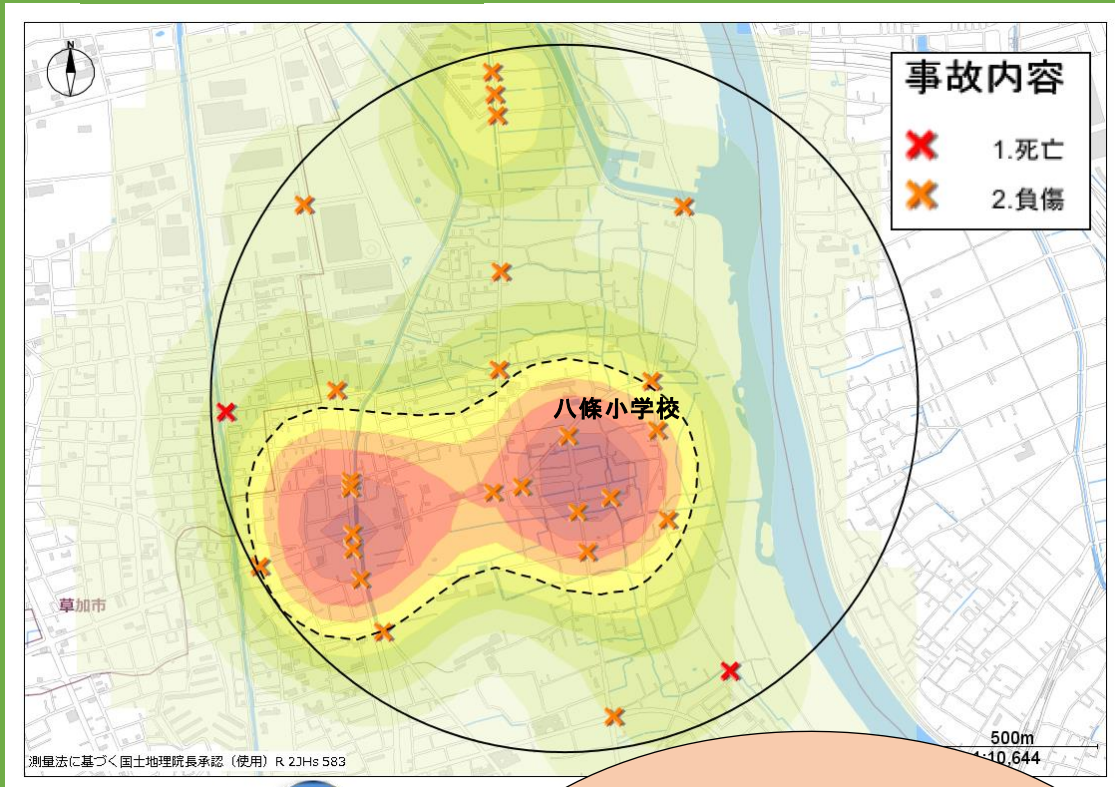

はちじょうしょうがっこう
八條小学校

じ こ けんすう けん
事故件数 27 件

か こ ねんかん どうげこうじかんたい
過去 5 年間の登下校時間帯の
はっせいじょうきょう はちじょうしょうがっこう
発生状況よ。八條小学校
ちゅうしん はんけい いない
を中心に半径 1 キロ以内の
けが じ こ けん
怪我のある事故は「27 件」
はっせい
発生しているわね。

とくちょう
特徴

いろ こ ところ こうつうじ こ おお はっせい
色の濃い所は交通事故が多く発生している
ところだよ。がっこう おお はっせい
学校の近くで多く発生している
ね。ちゅうい ひつよう
注意が必要だよ！

どうろおうだんじ て
道路横断時は「手をあげる」
じてんしゃじょうしゃじ こうつうじ こぼうし
自転車乗車時は「ヘルメット」で交通事故防止！