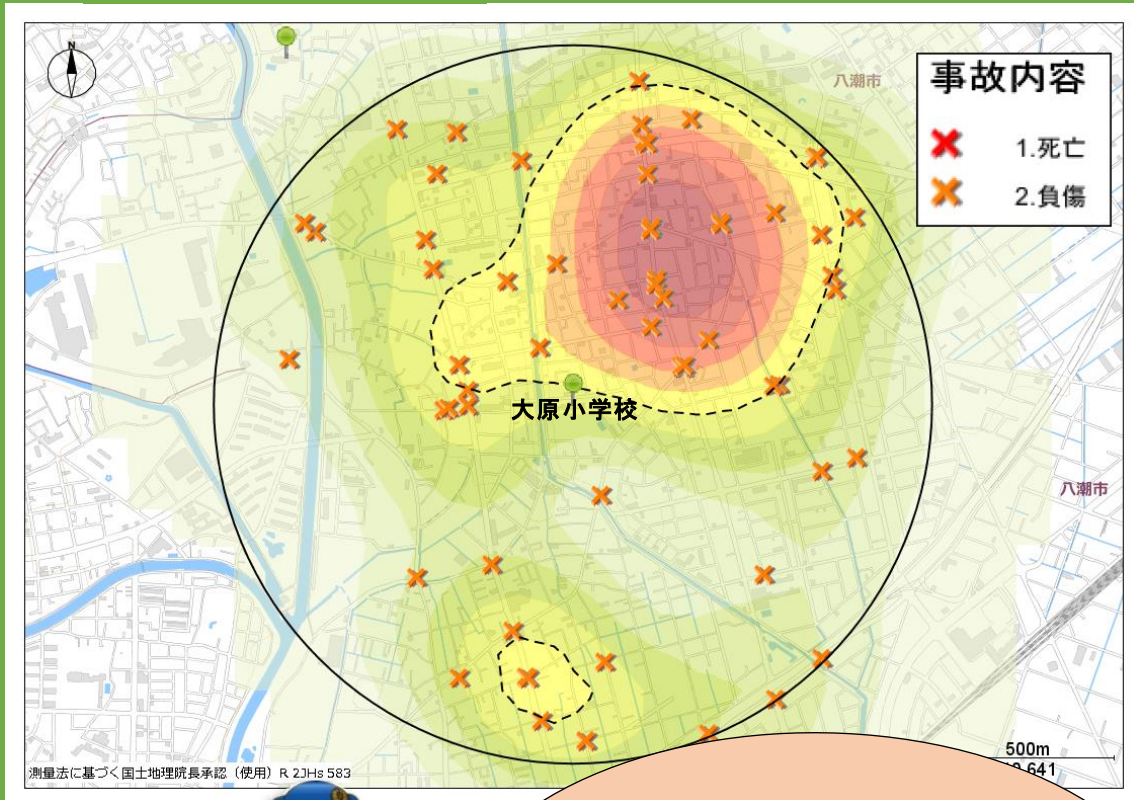

だいばらしょうがっこう  
大原小学校

じ こ けんすう けん  
事故件数 64 件

か こ ねんかん どうげこうじかんたい  
過去 5 年間の登下校時間帯の  
はっせいじょうきょう だいばらしょうがっこう  
発生状況よ。大原小学校を  
ちゅうしん はんけい いない けが  
中心に半径 1 キロ以内の怪我  
のある事故は「64 件」発生し  
ているわね。

とくちょう  
特徴

いろ こ ところ こうつうじ こ おお はっせい  
色の濃い所は交通事故が多く発生していると  
ころだよ。学校の近くでも事故が発生してい  
るね。注意が必要だよ！

どうろおうだんじ て  
道路横断時は「手をあげる」  
じてんしゃじょうしゃじ こうつうじ こぼうし  
自転車乗車時は「ヘルメット」で交通事故防止！