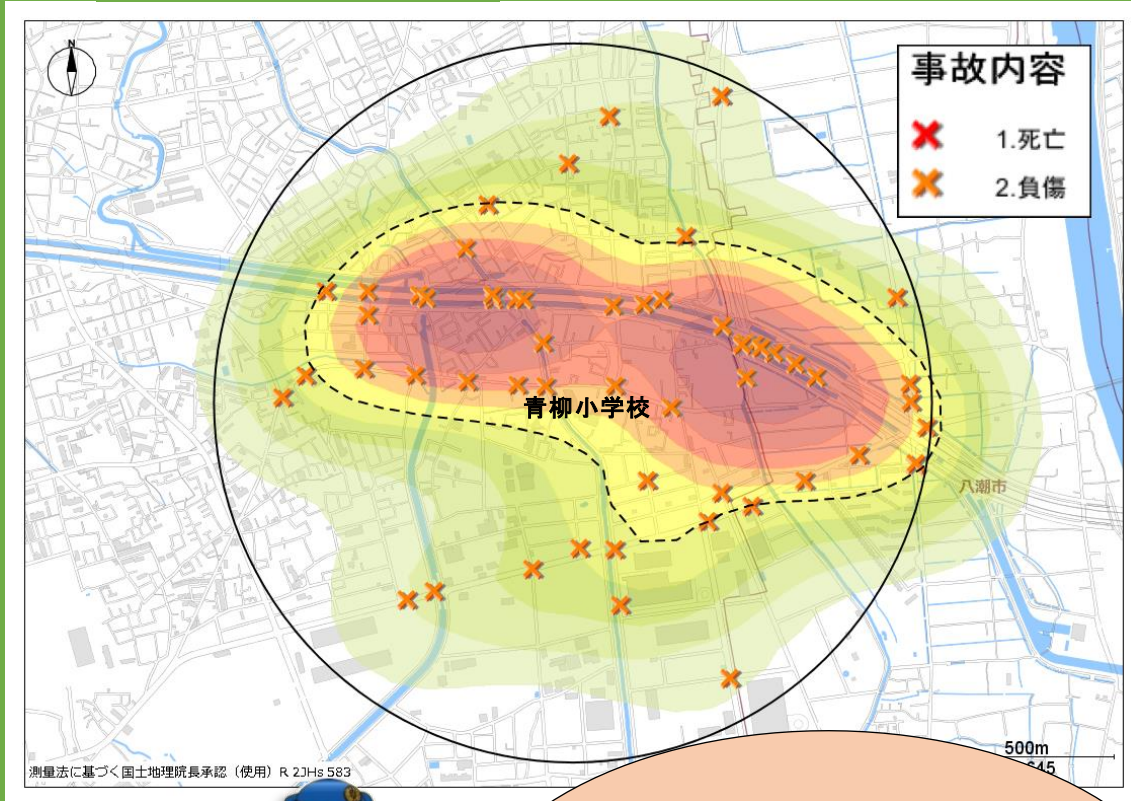

あおやぎしょうがっこう  
青柳小学校

じ こ けんすう けん  
事故件数 56 件

か こ ねんかん どうげこうじかんたい  
過去 5 年間の登下校時間帯の  
はっせいじょうきょう あおやぎしょうがっこう  
発生状況よ。青柳小学校を  
ちゅうしん はんけい いない けが  
中心に半径 1 キロ以内の怪我  
のある事故は「56 件」発生し  
ているわね。

とくちょう  
特徴

いろ こ ところ こうつうじ こ おお はっせい  
色の濃い所は交通事故が多く発生している  
ところだよ。がっこう ちか じ こ はっせい  
学校の近くでも事故が発生し  
ているね。ちゅうい ひつよう  
注意が必要だよ！

どうろおうだんじ て  
道路横断時は「手をあげる」  
じてんしゃじょうしゃじ こうつうじ こぼうし  
自転車乗車時は「ヘルメット」で交通事故防止！