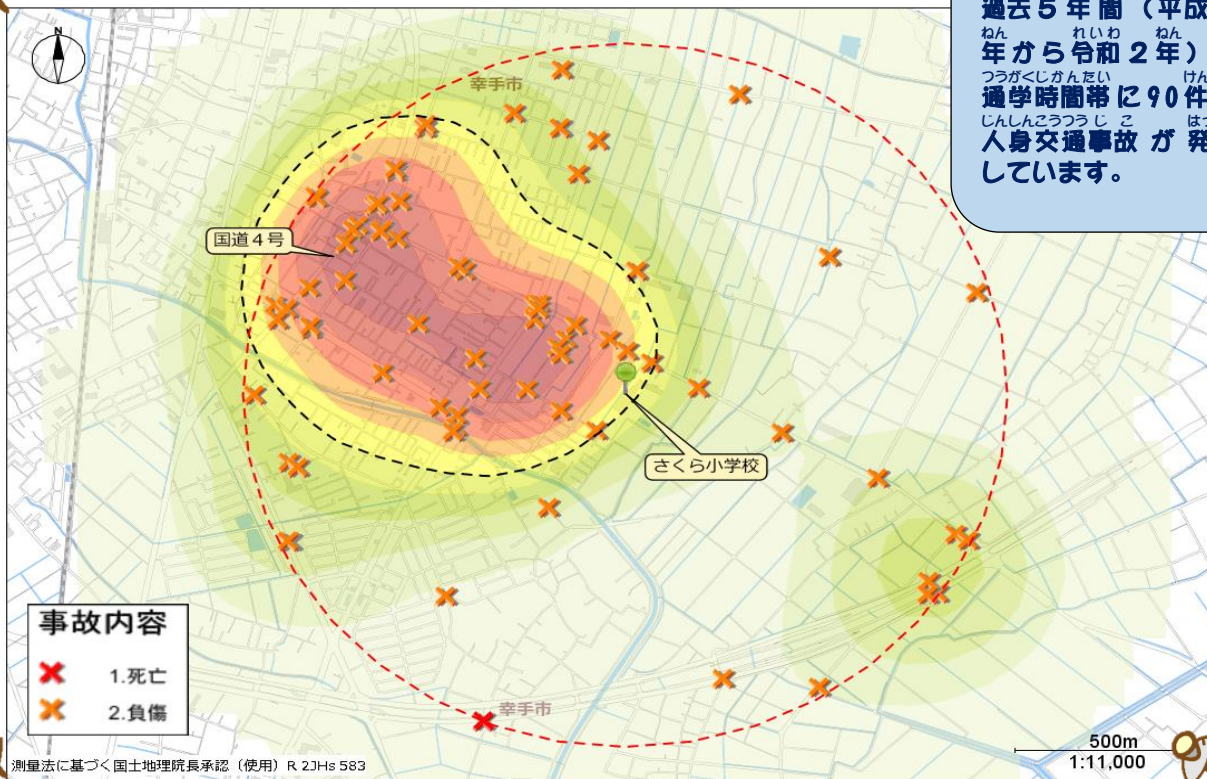

さってしりつ しょうがっこう
幸手市立さくら小学校の**ばあい**

こうつうあんぜん やくそく
交通安全**4つ**の約束

かこ ねんかん へいせい
過去5年間（平成28
ねん れいわ ねん
年から令和2年）で
つうがくじかんたいに90件の
じんしんこうつうじこ はっせい
人身交通事故が発生
しています。

① **とまる**…道路を渡る前に、必ず止
まりましょう。

② **みる**…飛び出しは大変危険です。

みぎ ひだり あんぜん み だし
右・左の安全をよく見て確
かめましょう。

③ **まつ**…右・左の信号が赤になって
も前の信号が青になるまで待
ちましょう。

④ **だしがめる**…渡る時は、もう一度

くるま こ
車やバイクが来ないか

だし
確かめましょう。

Check!
👍

いろの濃いところは交通事故の
たはつちてん
多発地点です。
くるま じてんしゃ あるひと き
車も自転車も歩く人も気がつ
けないといけないね！

さくら小学校を中心
はんけい1キロ以内の発生
じょうきょう
状況です。