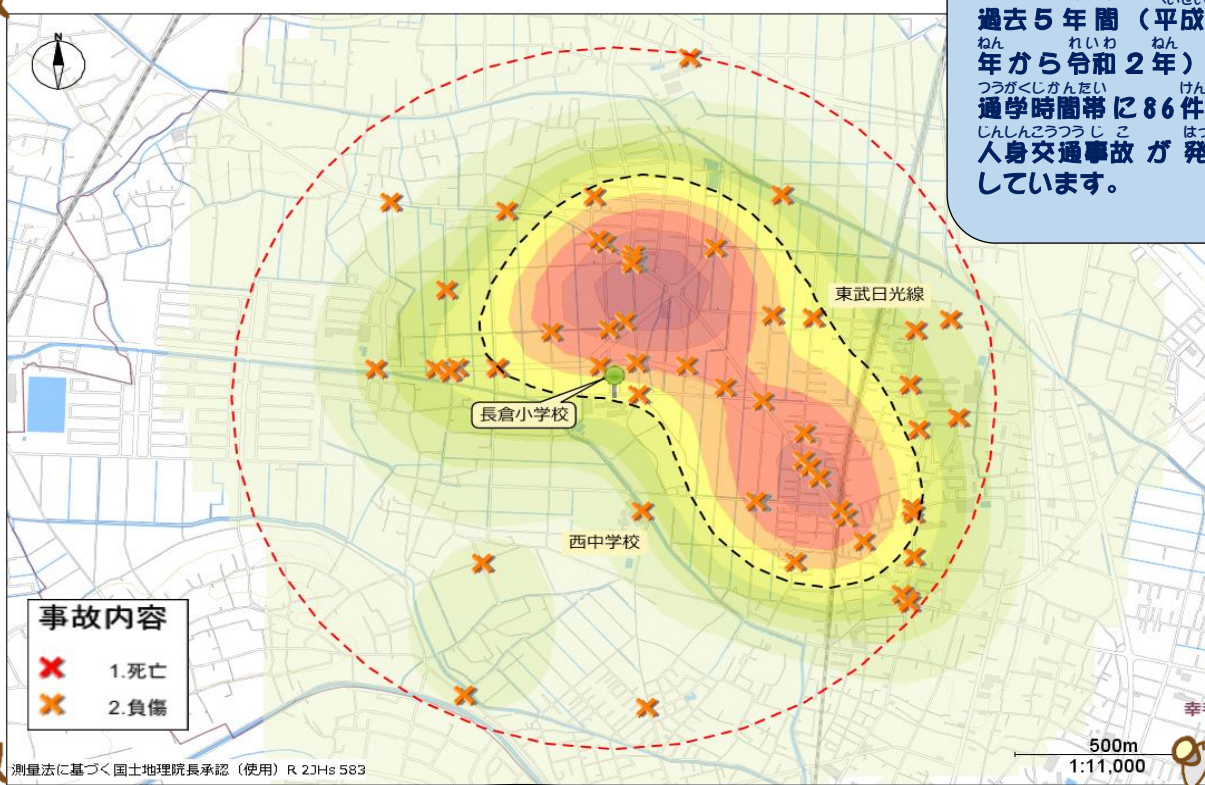

さってしりつながくらしょうがっこう  
幸手市立長倉小学校の**ばあい**の場合

こうつうあんぜん やくそく  
交通安全**4つ**の約束

かこ ねんかん へいせい  
過去5年間（平成28  
ねん れいわ ねん  
年から令和2年）で  
つつかくじかんたい けん  
通学時間帯に86件の  
じんしんこうつうじ こ はつせい  
人身交通事故が発生  
しています。

① **とまる**…道路を渡る前に、必ず止  
まりましょう。

② **みる**…飛び出しは大変危険です。

みぎ ひだり あんせん み だし  
右・左の安全をよく見て確  
かめましょう。

③ **まつ**…右・左の信号が赤になって  
も前の信号が青になるまで待  
ちましょう。

④ **だしがめる**…渡る時は、もう一度

くるま こ  
車やバイクが来ないか  
だし  
確かめましょう。

事故内容

- ✖ 1. 死亡
- ✖ 2. 負傷

いろの濃いところは交通事故の  
たはつちてん  
多発地点です。  
くるま じてんしゃ あるひと き  
車も自転車も歩く人も気がつ  
けないといけないね！

ながくらしょうがっこう ちゅうしん  
長倉小学校を中心に  
はんけい いない はつせい  
半径1キロ以内の発生  
じょうきょう  
状況です。

Check!  
👉