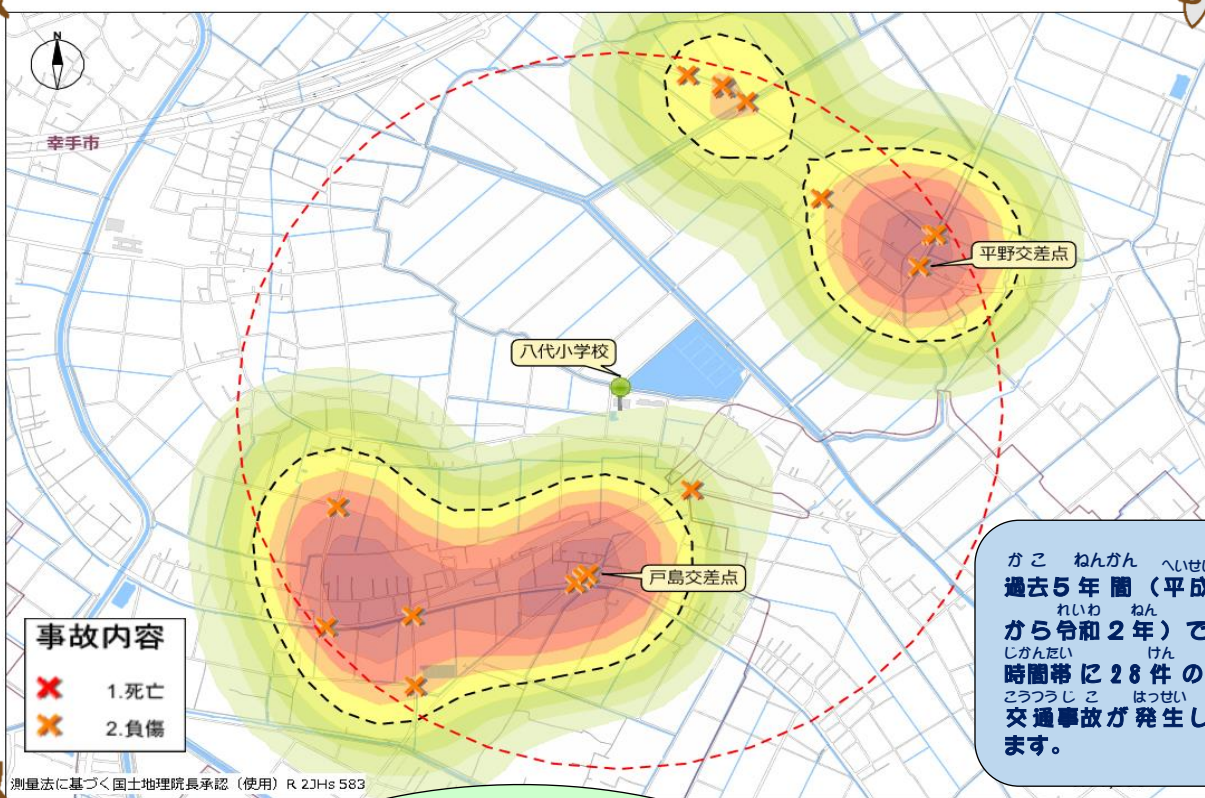

さってしりつやしろしょうがっこう
幸手市立八代小学校の^{はあい}場合

こうつうあんぜん やくそく
交通安全4つの約束

① **とまる**…道路を渡る前に、必ず止まりましょう。

② **みる**…飛び出しは大変危険です。

みぎ ひだり あんぜん み だし
右・左の安全をよく見て確かめましょう。

③ **まつ**…右・左の信号が赤になって
も前の信号が青になるまで待ちましょう。

④ **だしがめる**…渡る時は、もう一度
車やバイクが来ないか
確かめましょう。

色の濃いところは交通事故の多発地点です。
車も自転車も歩く人も気をつけないといけないね！

八代小学校を中心に半径1キロ以内の発生状況です。

Check!