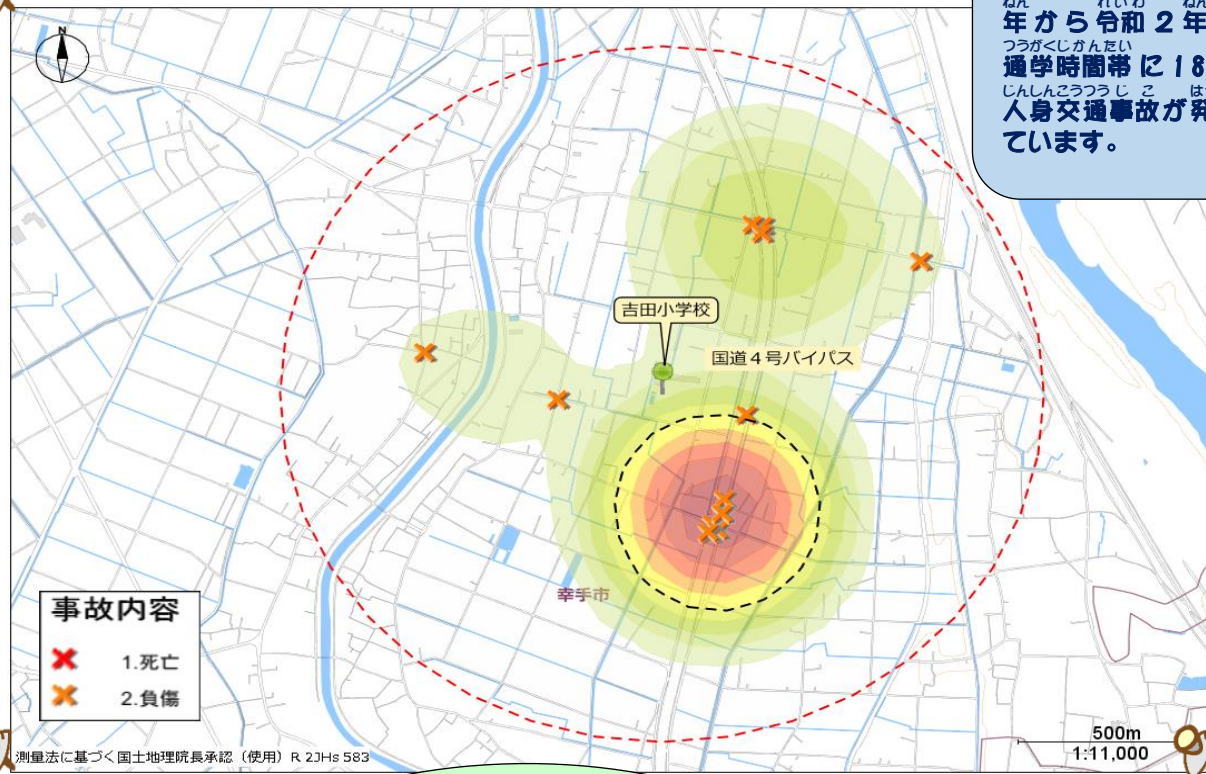

さってしりつよしだしょうがっこう
幸手市立吉田小学校の^{はあい}場合

こうつうあんぜん やくそく
交通安全4つの約束

かこ ねんかん へいせい
過去5年間（平成28
ねん から れいわ ねん）で
つうがくしがんだい けん
通学時間帯に18件の
しんしんこうつうし こ ぼつせい
人身交通事故が発生し
ています。

① **とまる**…道路を渡る前に、必ず止
まりましょう。

② **みる**…飛び出しは大変危険です。

みぎ ひだり あんぜん み だし
右・左の安全をよく見て確
かめましょう。

③ **まつ**…右・左の信号が赤になって
も前の信号が青になるまで待
ちましょう。

④ **だしがめる**…渡る時は、もう一度
くるま やバイクが来ないか
だし
確かめましょう。

事故内容

- ✖ 1. 死亡
- ✖ 2. 負傷

測量法に基づく国土地理院長承認（使用）R 2JHs 583

いろの濃いところは交通事故の
たはつちてん
多発地点です。
くるま じてんしゃ あるひと き
車も自転車も歩く人も気がつ
けないといけないね！

よしだしょうがっこう ちゅうしん
吉田小学校を中心に
はんけい いない はつせい
半径1キロ以内の発生
じょうきょう
状況です。

Check!
👍