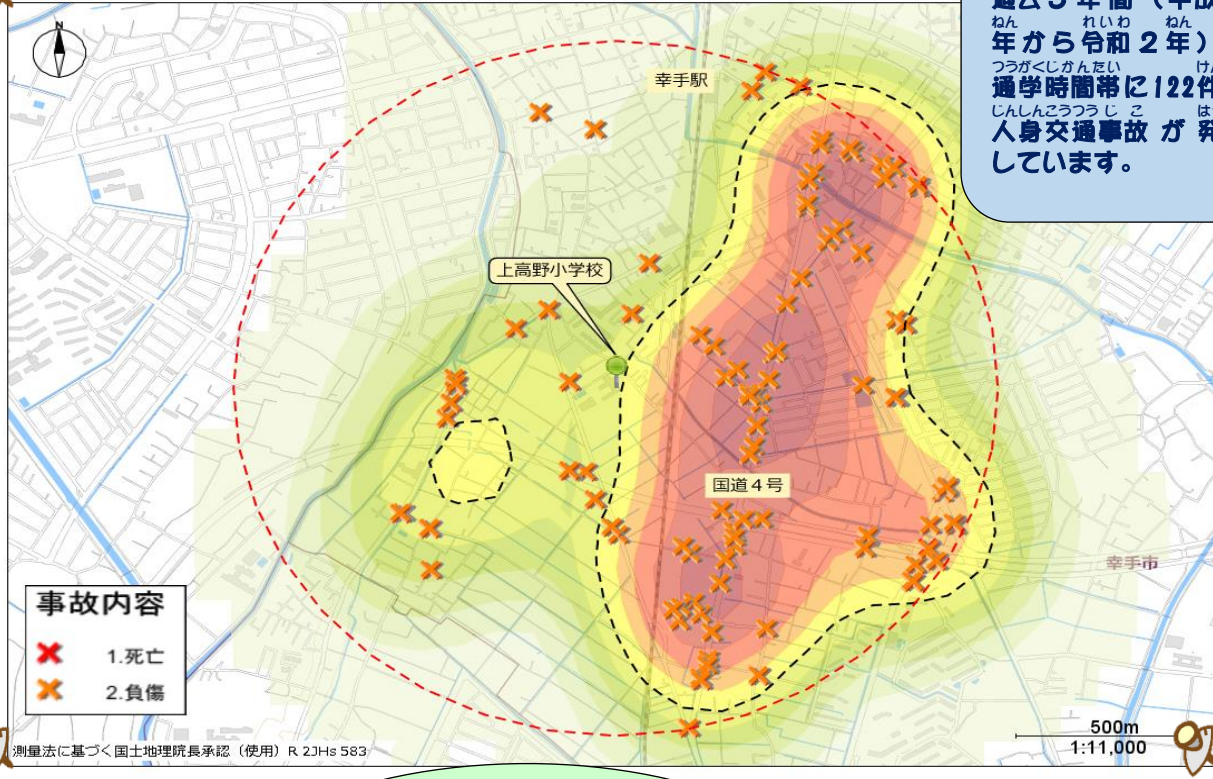

さってしりつかみたがのしょうがっこう
幸手市立上高野小学校の**場合**

こうつうあんぜん
交通安全**4つ**の約束

かこ ねんかん へいせい
過去5年間（平成28
ねん れいわ ねん
年から令和2年）で
つうがくしかんたい
通学時間帯に122件の
じんしんこうつうじこ
人身交通事故が 発生
しています。

① **とまる**…道路を渡る前に、必ず止
まりましょう。

② **みる**…飛び出しは大変危険です。

みぎ ひだり あんぜん
右・左の安全をよく見て確
かめましょう。

③ **まつ**…右・左の信号が赤になって
も前の信号が青になるまで待
ちましょう。

④ **たしかめる**…渡るときは、もう一度
くるま
車やバイクが来ないか
だし
確かめましょう。

いろの濃いところは交通事故の
たはつちてん
多発地点です。
くるま じてんしゃ あるひと
車も自転車も歩く人も気がつ
けないといけないね！

かみたがのしょうがっこう ちゆうしん
上高野小学校を中心に
はんけい
半径1キロ以内の発生
じょうきよう
状況です。