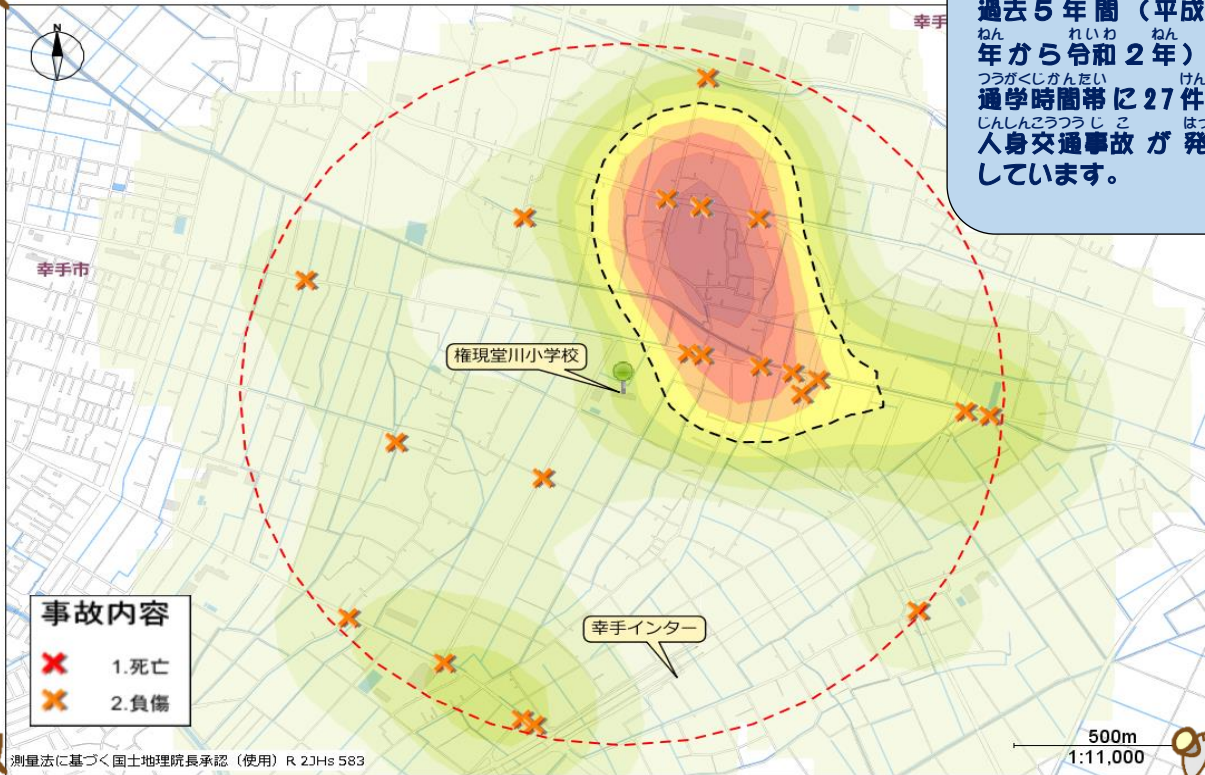

さってしりつごんげんどうがわしょうがっこう
幸手市立権現堂川小学校の^{ばあい}場合

こうつうあんぜん やくそく
交通安全4つの約束

かこ ねんかん へいせい
過去5年間（平成28
ねん れいわ ねん
年から令和2年）で
つうがくじかんたい けん
通学時間帯に27件の
じんしんこうつうじ こ
人身交通事故が発生
しています。

① **とまる**…道路を渡る前に、必ず止
まりましょう。

② **みる**…飛び出しは大変危険です。

みぎ ひだり あんぜん み だし
右・左の安全をよく見て確
かめましょう。

③ **まつ**…右・左の信号が赤になって
も前の信号が青になるまで待
ちましょう。

④ **だしがめる**…渡る時は、もう一度

くるま こ
車やバイクが来ないか

だし
確かめましょう。

Check!

いろの濃いところは交通事故の
たはつちてん
多発地点です。
くるま じてんしゃ あるひと き
車も自転車も歩く人も気をつ
けないといけないね！

ごんげんどうがわしょうがっこう ちゆうしん
権現堂川小学校を中心
はんけい いない ほんせい
に半径1キロ以内の発生
じょうきよう
状況です。