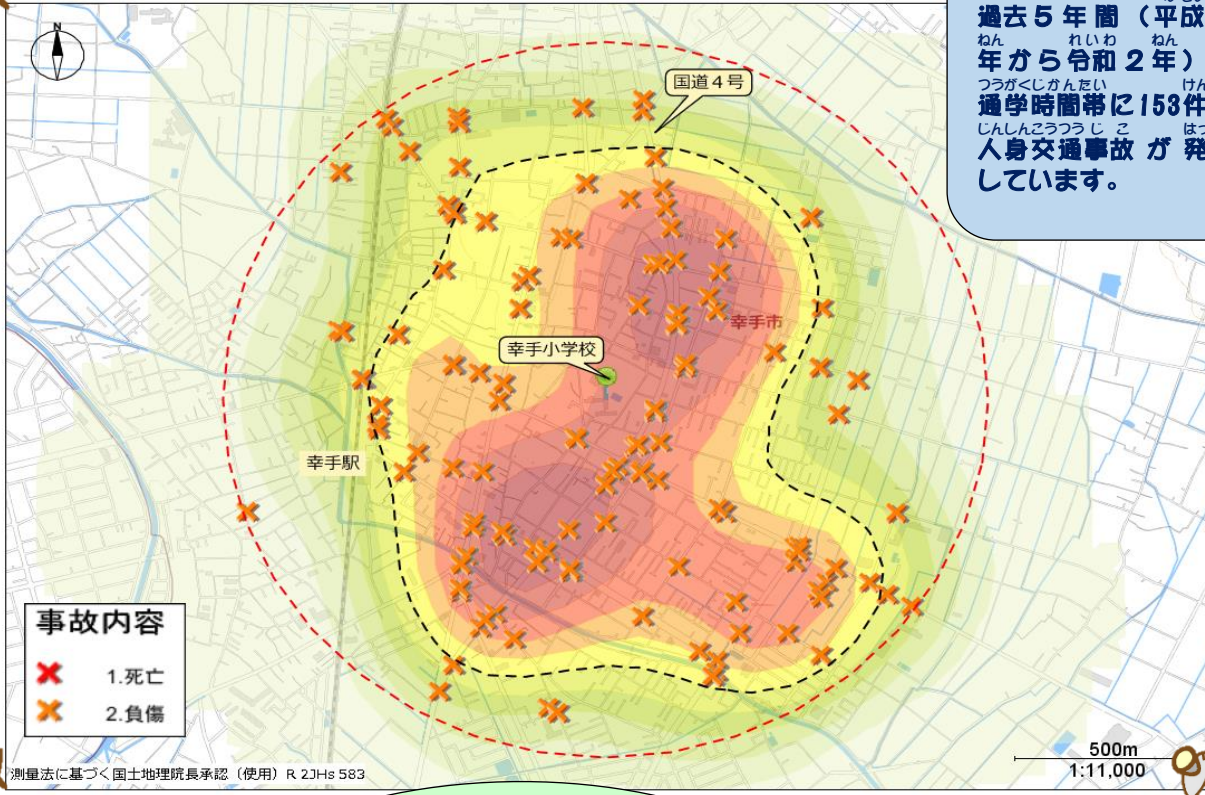

# さってしりつさってしょうがっこう 幸手市立幸手小学校の**はあい**場合

## こうつうあんぜん やくそく 交通安全**4つ**の約束

かこ ねんかん へいせい  
過去5年間 (平成28  
ねん れいわ ねん  
年から令和2年) で  
つつがくじかんたい けん  
通学時間帯に153件の  
じんしんこうつうじ こ はつせい  
人身交通事故が発生  
しています。

① **とまる**…道路を渡る前に、必ず止  
まりましょう。

② **みる**…飛び出しは大変危険です。

みぎ ひだり あんぜん み だし  
右・左の安全をよく見て確  
かめましょう。

③ **まつ**…右・左の信号が赤になって  
も前の信号が青になるまで待  
ちましょう。

④ **だしがめる**…渡る時は、もう一度  
くるま こ  
車やバイクが来ないか  
だし  
確かめましょう。

いろの濃いところは交通事故の  
たはつちてん  
多発地点です。  
くるま じてんしゃ あるひと き  
車も自転車も歩く人も気がつ  
けないといけないね!

さってしょうがっこう ちゅうしん  
幸手小学校を中心に  
はんけい いない はつせい  
半径1キロ以内の発生  
じょうきょう  
状況です。

Check!  
👍