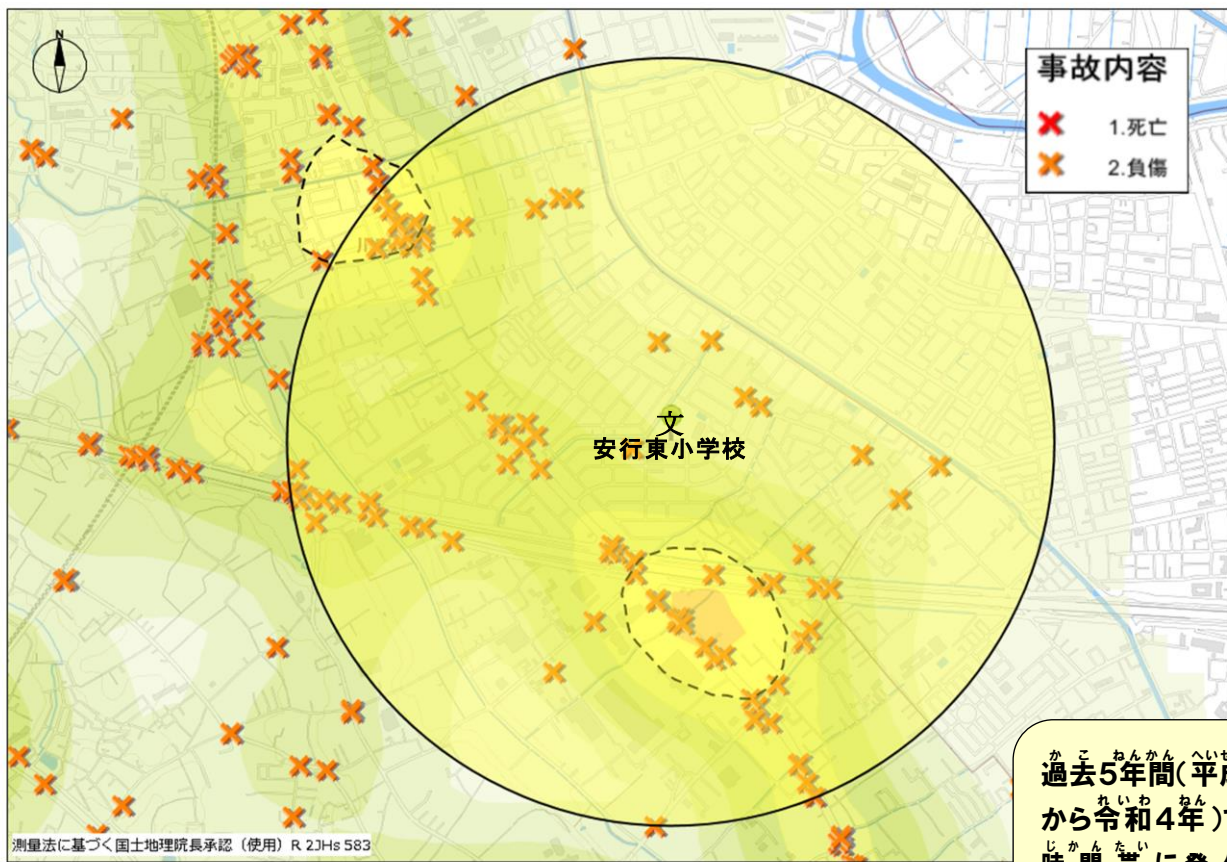

安行東小学校の場合

過去5年間(平成30年から令和4年)で通学時間帯に発生した人身事故を表しています

令和五年〇月〇日 当番

ポッポくん
ポポ美ちゃん

 交通安全四つの約束

- ①止まる とまる
- ②見る みる
- ③まつ まつ
- ④たしかめる たしかめる

 道路横断時の安全行動

おうだんはどう 「て あげて
 うんでんしゅ おうだんい しひょうじ
 横断歩道では『手を上げて(ハンドサイン)』
 運転手に横断意思表示をしっかりと行い
 ましろう

色の濃い所は交通事故の多発地点だよ。車も自転車も歩行者も注意が必要だね…

安行東小学校を中心に半径1キロ以内の発生状況よ!