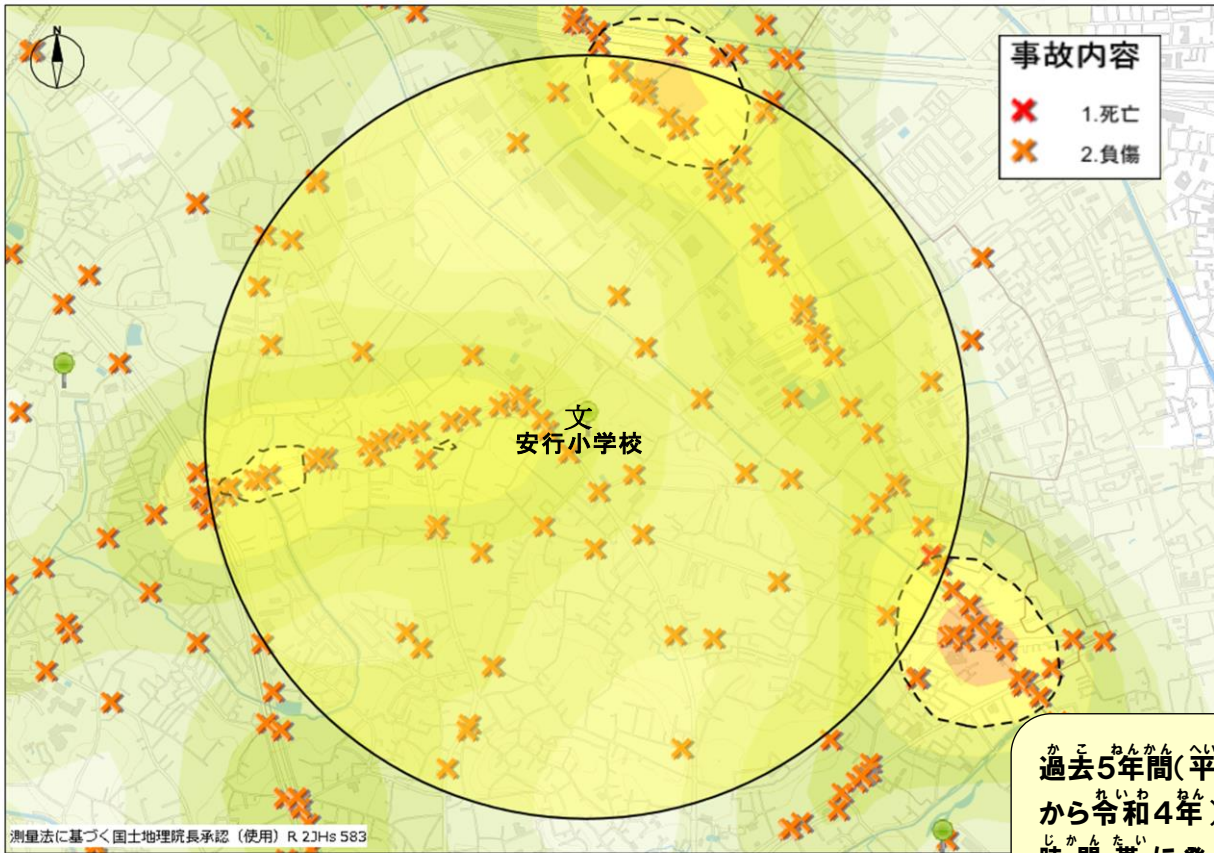

安行小 学 校 の 場 合

過去5年間(平成30年から令和4年)で通学時間帯に発生した人身事故を表しています

令和五年〇月〇日 当番

ポッポくん
ポポ美ちゃん

交通安全四つの約束

- ①止まる とまる
- ②見る みる
- ③まつ まつ
- ④たしかめる たしかめる

道路横断時の安全行動

おうだんはどう 「て あげて
 うんでんしゅ おうだんいしひょうじ
 横断歩道では『手を上げて(ハンドサイン)』
 運転手に横断意思表示をしっかりと行い
 ましよう

色の濃い所は交通事故の多発地点だよ。車も自転車も歩行者も注意が必要だね…

安行小学校を中心に半径1キロ以内の発生状況よ！