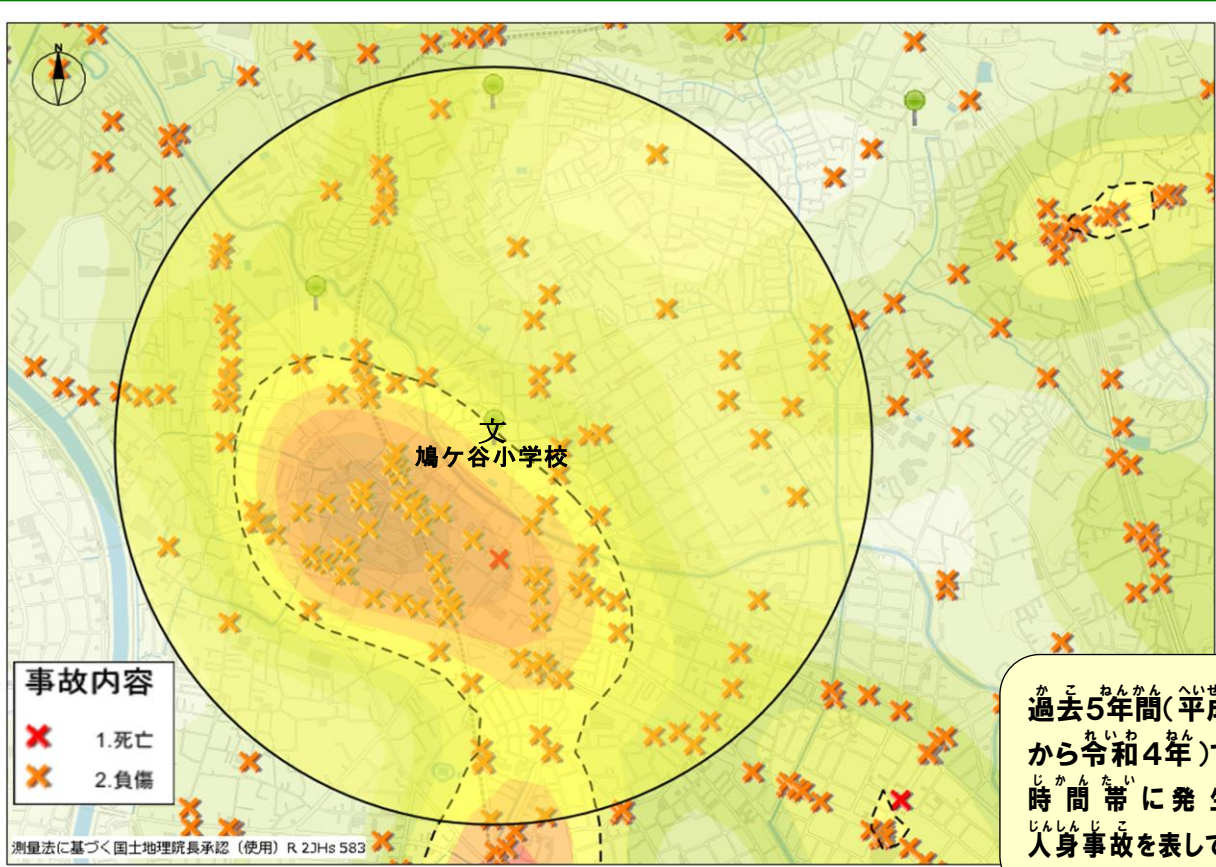

鳩ヶ谷小学校の場合

過去5年間(平成30年から令和4年)で通学時間帯に発生した人身事故を表しています

令和五年〇月〇日 当番

ポツポくん
ポポ美ちゃん

交通安全四つの約束

- ①止まる とまる
- ②見る みる
- ③まつ まつ
- ④たしかめる たしかめる

道路横断時の安全行動

おうだんほどう 「て あげて
 うんでんしゅ おうだんいしひょうじ
 横断歩道では『手を上げて(ハンドサイン)』
 運転手に横断意思表示をしっかりと行い
 ましょう

色の濃い所は交通事故の多発地点だよ。車も自転車も歩行者も注意が必要だね…

鳩ヶ谷小学校を中心に半径1キロ以内の発生状況よ！