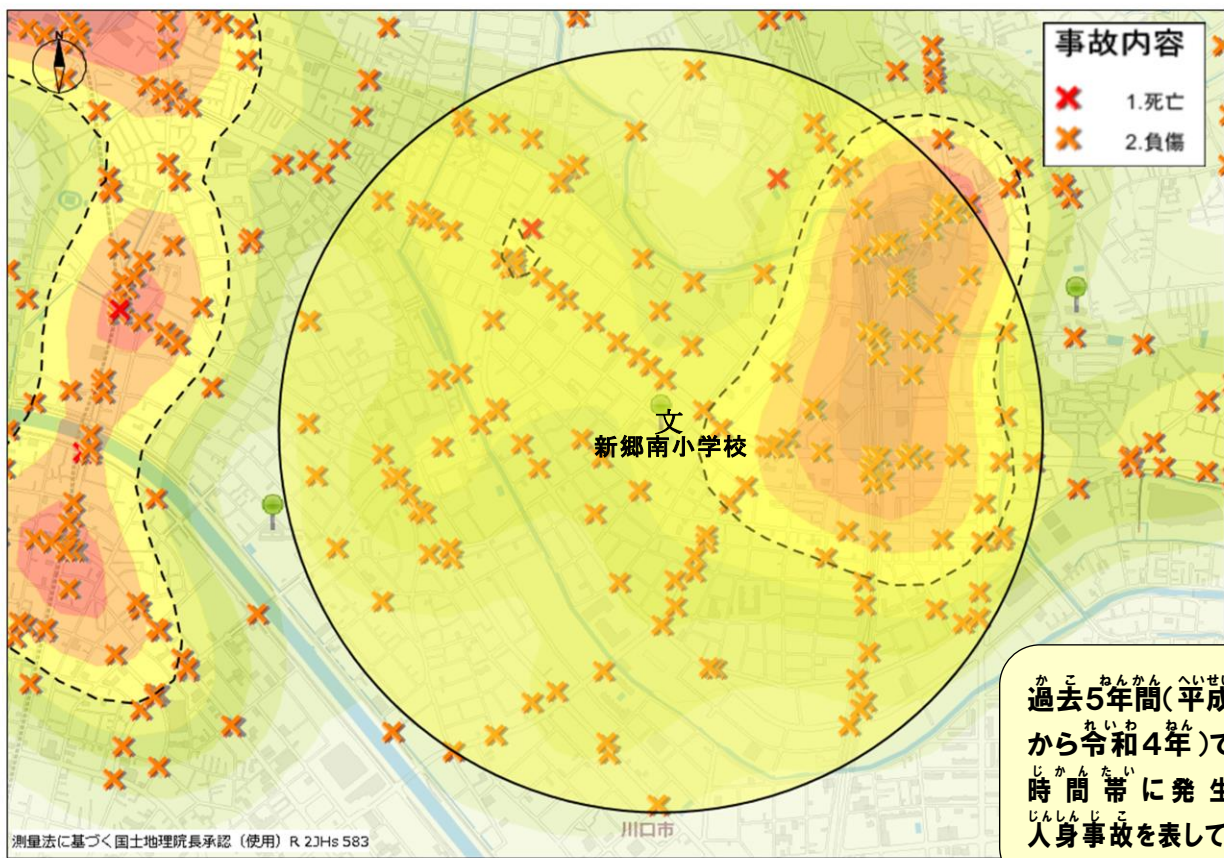

新郷南小学校の場合

令和五年〇月〇日 当番

ポツポくん
ポポ美ちゃん

こうつうあんぜんよつ やくそく
交通安全四つの約束

- ①止まる とまる
- ②見る みる
- ③まつ
- ④たしかめる

どうろおうだんじ あんぜんこうどう
道路横断時の安全行動

おうだんはどう 「て あげて
うんでんしゅ おうだんいしひょうじ
横断歩道では『手を上げて(ハンドサイン)』
運転手に横断意思表示をしっかりと行い
おこな
ましよう

いろ こいところ こうつうじ こ
色の濃い所は交通事故の
たはつちてん くるま じてんしゃ
多発地点だよ。車も自転車
ほ こうしゃ ちゆうい ひつよう
も歩行者も注意が必要だね...

しんこうみなみしょうがっこう ちゆうしん はんけい
新郷南小学校を中心に半径
いない はっせいじょうきよう
1キロ以内の発生状況よ!