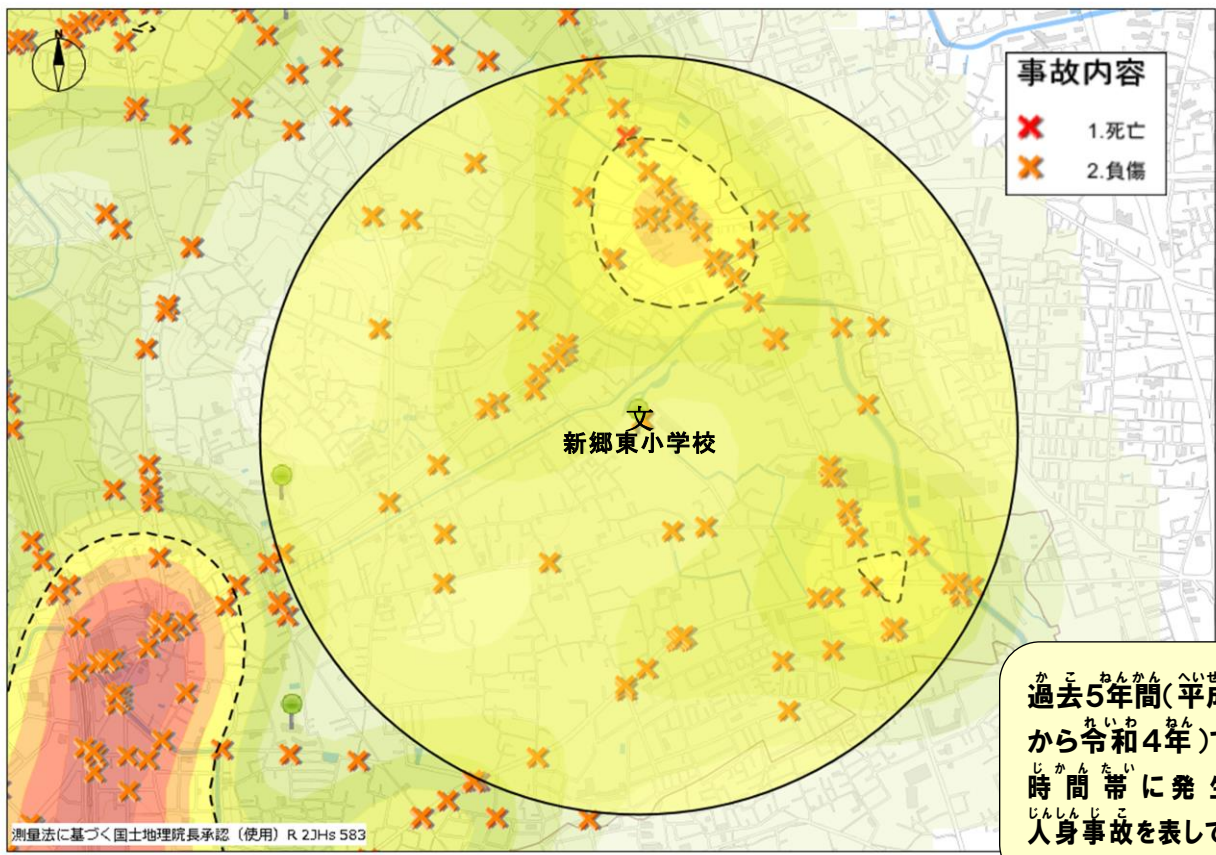

新郷東小 学 校 の 場 合

過去5年間(平成30年
から令和4年)で通学
時間帯に発生した
人身事故を表しています

令和五年〇月〇日 当番

ポツポくん
ポポ美ちゃん

交通安全四つの約束

- ① 止まる とまる
- ② 見る みる
- ③ まつ まつ
- ④ たしかめる たしかめる

道路横断時の安全行動

おうだんほどう 「て あげて
うんでんしゅ おうだんいしひょうじ
横断歩道では『手を上げて(ハンドサイン)』
運転手に横断意思表示をしっかりと行い
ましよう

色の濃い所は交通事故の多発
地点だよ。車も自転車も歩行者
も注意が必要だね…

新郷東小学校を中心に半径
1キロ以内の発生状況よ！