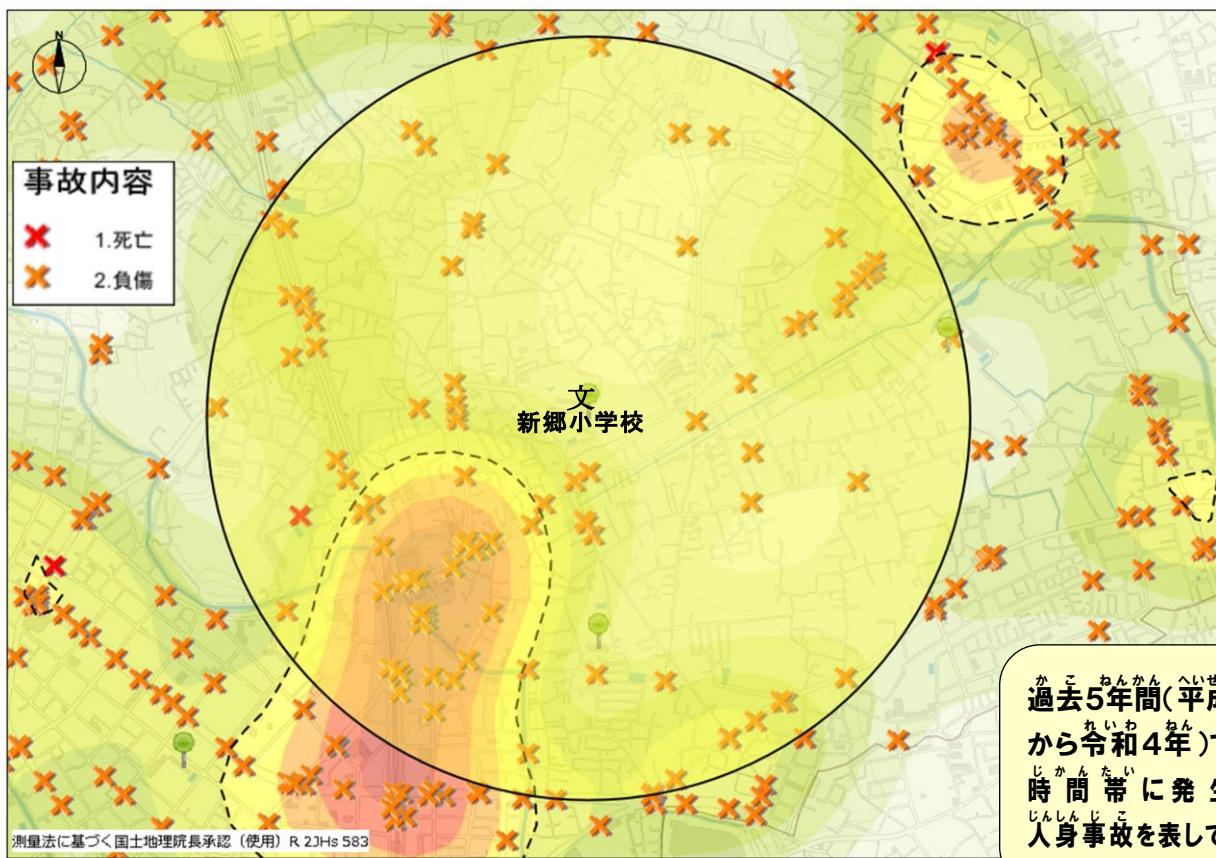

新郷小学校の場合

令和五年〇月〇日 当番

こうつうあんぜんよつ やくそく
交通安全四つの約束

- ①止まる とまる
- ②見る みる
- ③まつ まつ
- ④たしかめる たしかめる

どうろおうだんじ あんぜんこうどう
道路横断時の安全行動

おうだんほどう 「て あげて
うんでんしゅ おうだんい しひょうじ
横断歩道では『手を上げて（ハンドサイン）』
運転手に横断意思表示をしっかりと行い
ましよう

かご ねんかん へいせい ねん
過去5年間(平成30年
から令和4年)で通学
時間帯に発生した
人身事故を表しています

ポツポくん
ポポ美ちゃん

いろ こいところ こうつうじ こ たはつ
色の濃い所は交通事故の多発
ちてん くるま じてんしゃ ほ こうしゃ
地点だよ。車も自転車も歩行者
ちゅうい ひつよう
も注意が必要だね…

しんこうしょうがっこう ちゅうしん はんけい
新郷小学校を中心に半径
いない はっせいじょうきょう
1キロ以内の発生状況よ！