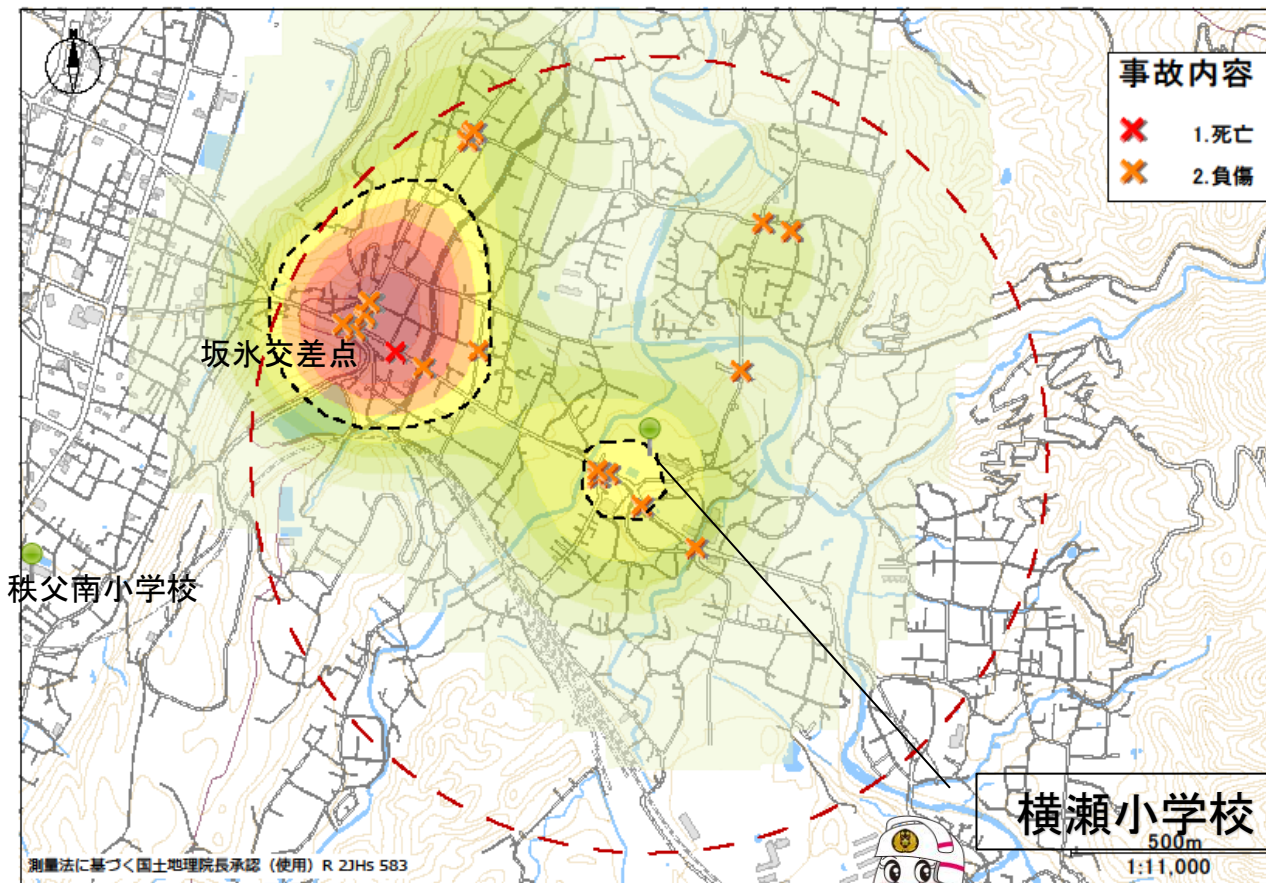

# 交通事故発生状況

## 横瀬小学校付近

- 平成31年から令和5年までの5年間に於いて通学時間帯(午前6時から午前10時、午後2時から午後6時まで)に発生した死亡・人身交通事故の発生状況
- 小学校を中心に半径1 km圏内を抽出

習慣にしましょう 4つの約束!

止まる・見る・待つ・確かめる

1 止まる

道路を渡る前に、必ず止まりましょう。

止まないと...

2 見る

飛び出しは大変危険です。右・左の安全をよく見て確かめましょう。

見ないと...

3 まつ

右・左の車が通っても前の車が通くなるまで待ちましょう。

またないと...

4 確かめる

渡る時は、もう一度安全を確かめましょう。

たしかめないと...

交通ルールを守って交通事故に巻き込まれないようにしましょう!

色の濃い部分で事故が多く起きているんだね!