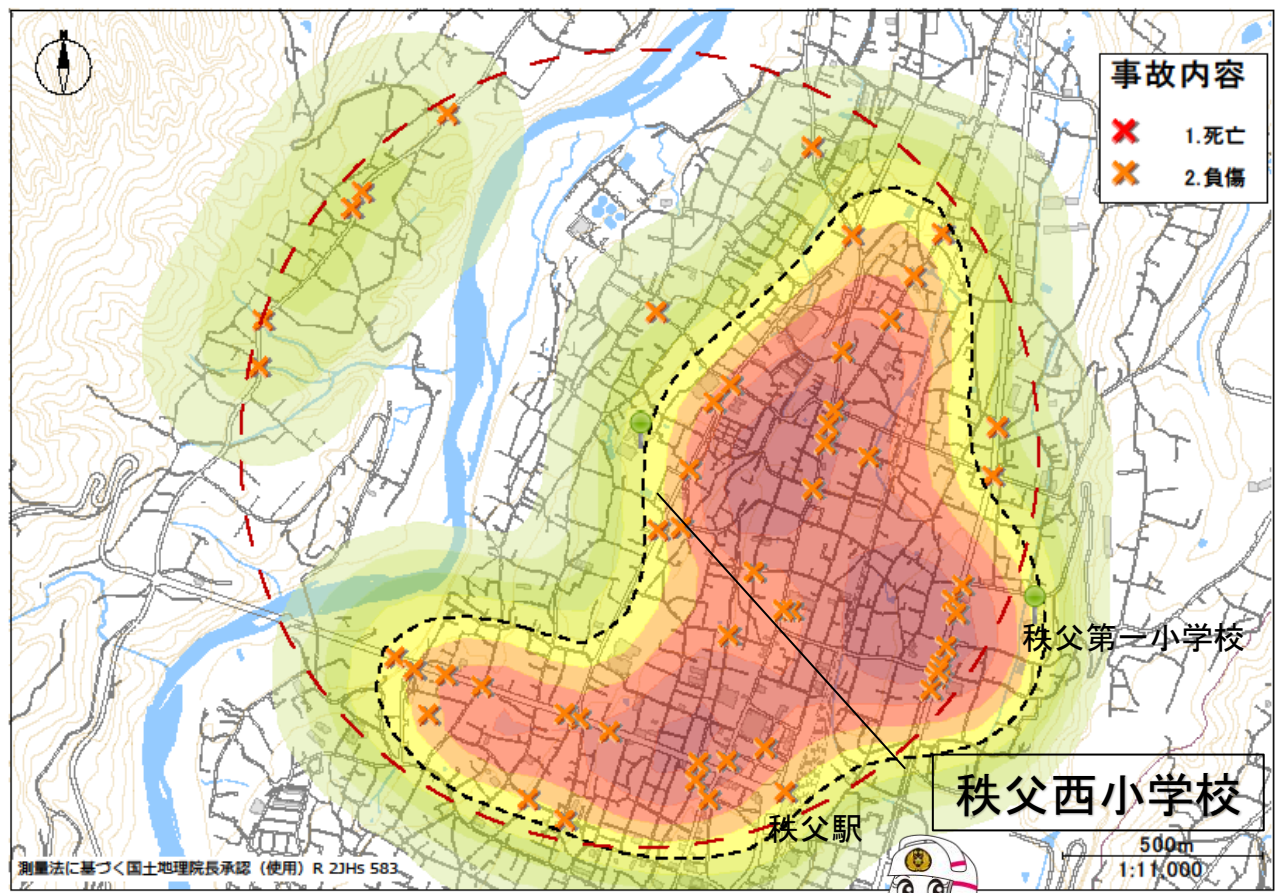

# 交通事故発生状況

## 秩父西小学校付近

- 平成31年から令和5年までの5年間に於いて通学時間帯(午前6時から午前10時、午後2時から午後6時まで)に発生した死亡・人身交通事故の発生状況
- 小学校を中心に半径1 km圏内を抽出

### 習慣にしましょう 4つの約束!

1 止まる	2 見る	3 まつ	4 確かめる
道路を渡る前に、必ず止まりましょう。	飛び出しは大変危険です。右・左の安全をよく見て確かめましょう。	右・左の信号が青になっても前の信号が青になるまで待ちましょう。	渡る時は、もう一度安全を確認しましょう。
止まないと... きちんと止まりましたよ	見ないと... 自転をよく見ましたよ	またないと... 前になるまで待ちましたよ	たしかめないと... もう一度安全を確認しましたよ

交通ルールを守って交通事故に巻き込まれないようにしましょう!

色の濃い部分で事故が多く起きているんだね!