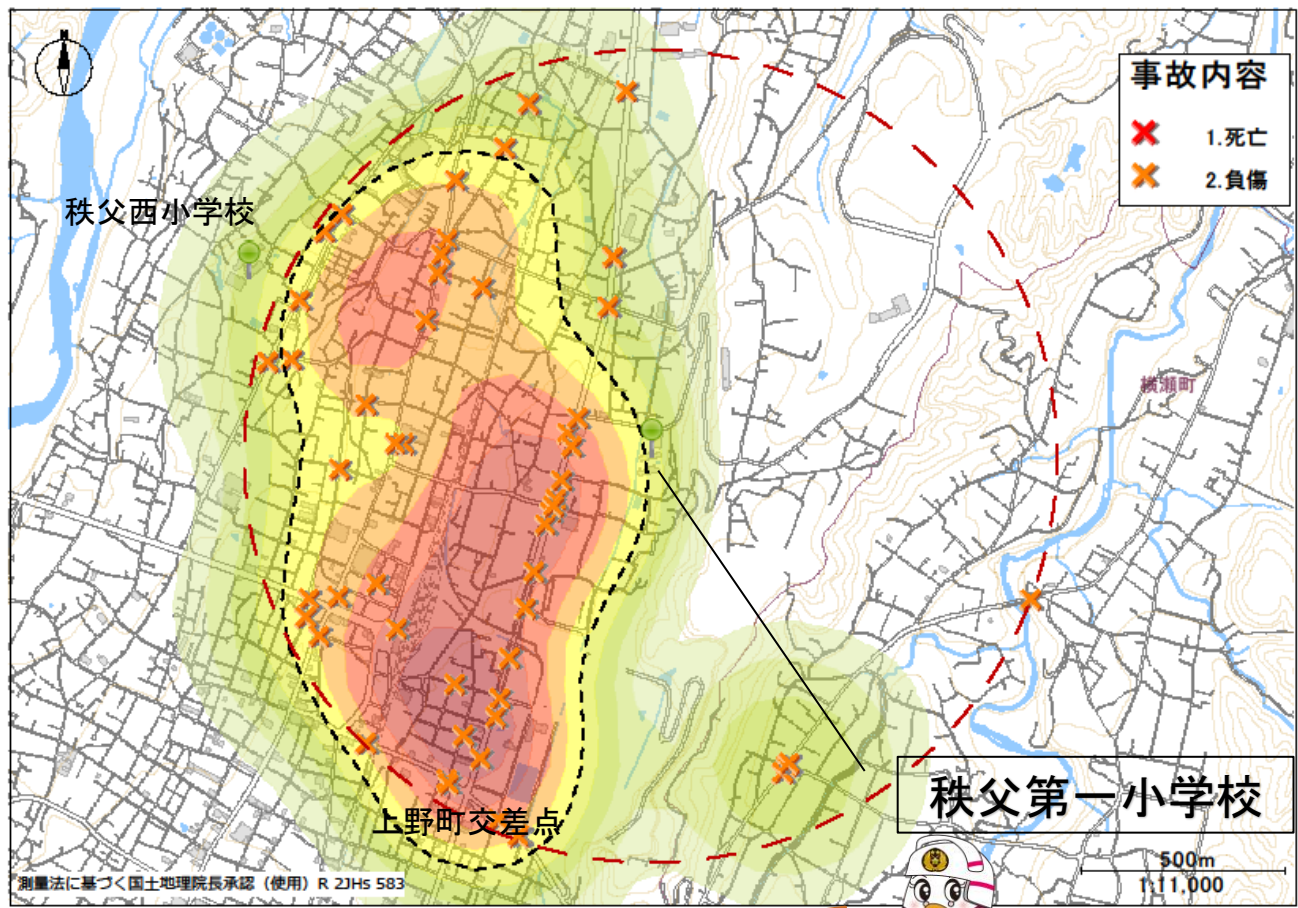

# 交通事故発生状況

## 秩父第一小学校付近

- 平成31年から令和5年までの5年間に於いて通学時間帯(午前6時から午前10時、午後2時から午後6時まで)に発生した死亡・人身交通事故の発生状況
- 小学校を中心に半径1 km圏内を抽出

### 習慣にしましょう 4つの約束!

1 止まる	2 見る	3 まつ	4 だじかめる
道路を渡る前に、必ず止まりましょう。	飛び出しは大変危険です。右・左の安全をよく見て確かめましょう。	右・左の車両が通っても前の車両が通くなるまで待ちましょう。	渡る時は、もう一度安全を確認しましょう。
止まないと... きちんと止まりました。	見ないと... 白りをよく見ましょう。	またないと... 前になるまで待ちましょう。	だじかめないと... もう一度安全を確認しましょう。

交通ルールを守って交通事故に巻き込まれないようにしましょう!

色の濃い部分で事故が多く起きているんだね!