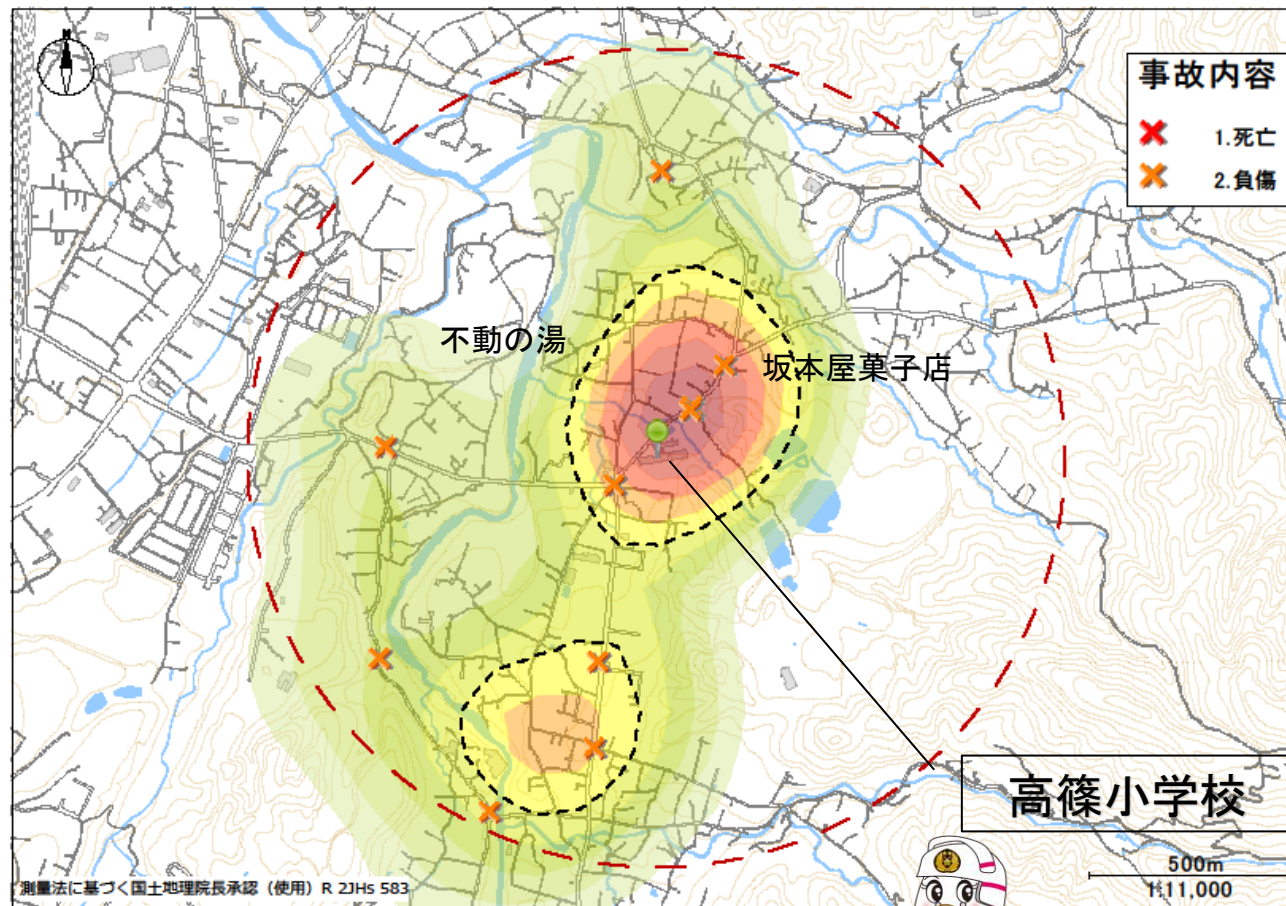

交通事故発生状況

高篠小学校付近

- 平成31年から令和5年までの5年間に於いて通学時間帯(午前6時から午前10時、午後2時から午後6時まで)に発生した死亡・人身交通事故の発生状況
- 小学校を中心に半径1 km圏内を抽出

習慣にしましょう 4つの約束!

1 止まる

道路を渡る前に、必ず止まりましょう。

止まらないと...

2 見る

飛び出しは大変危険です。右・左の安全をよく見て確かめましょう。

見ないと...

3 まつ

右・左の車両が角になっても前の車両が角になるまで待ちましょう。

またないと...

4 だじかめる

渡るときは、もう一度安全を確かめましょう。

だじかめないと...

交通ルールを守って交通事故に巻き込まれないようにしましょう!

色の濃い部分で事故が多く起きているんだね!