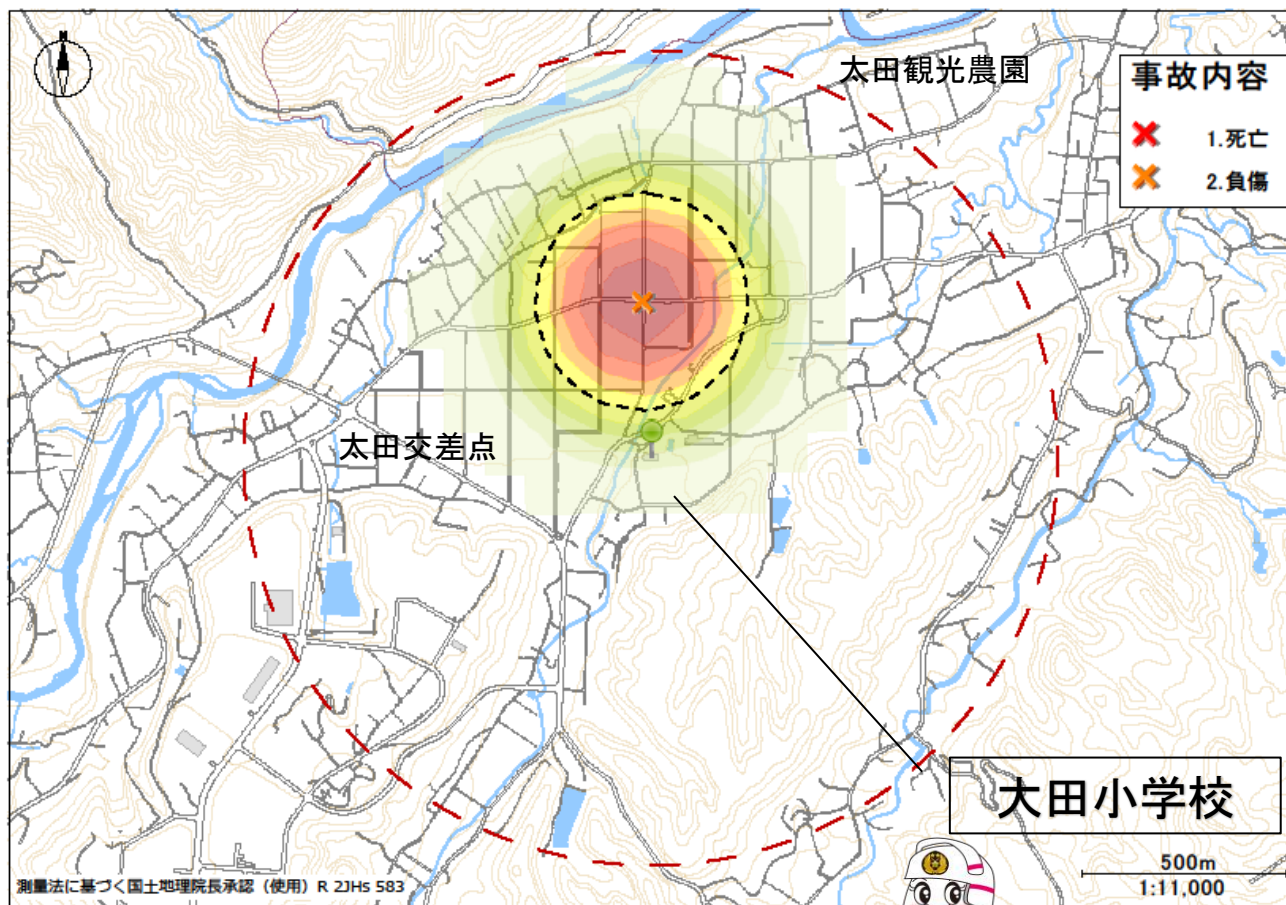

交通事故発生状況

大田小学校付近

- 平成31年から令和5年までの5年間に於いて通学時間帯(午前6時から午前10時、午後2時から午後6時まで)に発生した死亡・人身交通事故の発生状況
- 小学校を中心に半径1 km圏内を抽出

習慣にしましょう 4つの約束!

1 止まる

道路を渡る前に、必ず止まりましょう。

2 見る

飛び出しは大変危険です。右・左の安全をよく見て確かめましょう。

3 まつ

右・左の車両が通っても前の車両が通るまで待ちましょう。

4 確かめる

渡る時は、もう一度安全を確かめましょう。

交通ルールを守って交通事故に巻き込まれないようにしましょう!

色の濃い部分で事故が多く起きているんだね!