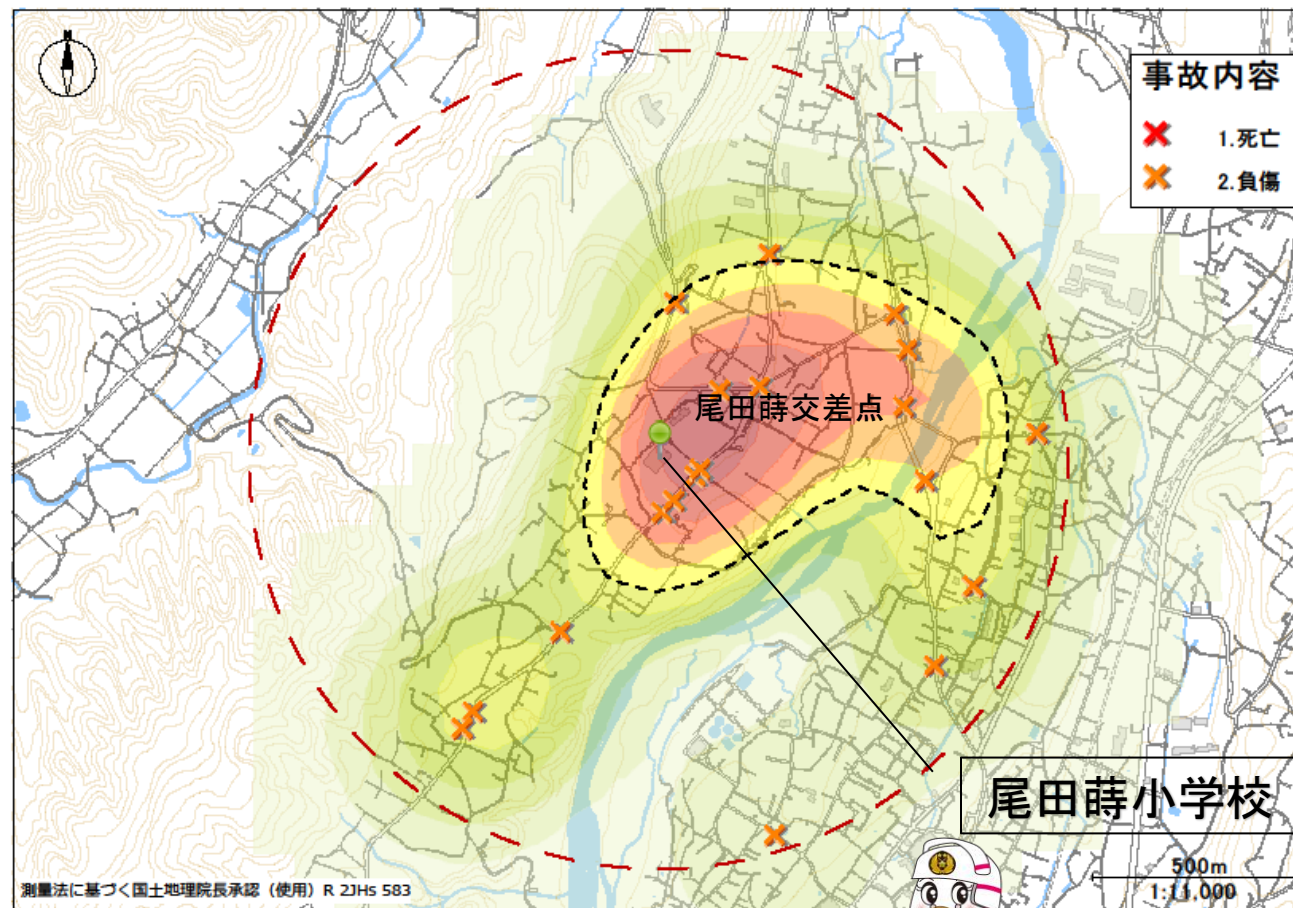

交通事故発生状況

尾田蒔小学校付近

- 平成31年から令和5年までの5年間に於いて通学時間帯(午前6時から午前10時、午後2時から午後6時まで)に発生した死亡・人身交通事故の発生状況
- 小学校を中心に半径1 km圏内を抽出

習慣にしましょう 4つの約束!

1 止まる

道路を渡る前に、必ず止まりましょう。

2 見る

飛び出しは大変危険です。右・左の安全をよく見て確かめましょう。

3 まつ

右・左の信号が青になっても前の信号が青になるまで待ちましょう。

4 確かめる

渡る時は、もう一度安全を確かめましょう。

交通ルールを守って交通事故に巻き込まれないようにしましょう!

色の濃い部分で事故が多く起きているんだね!