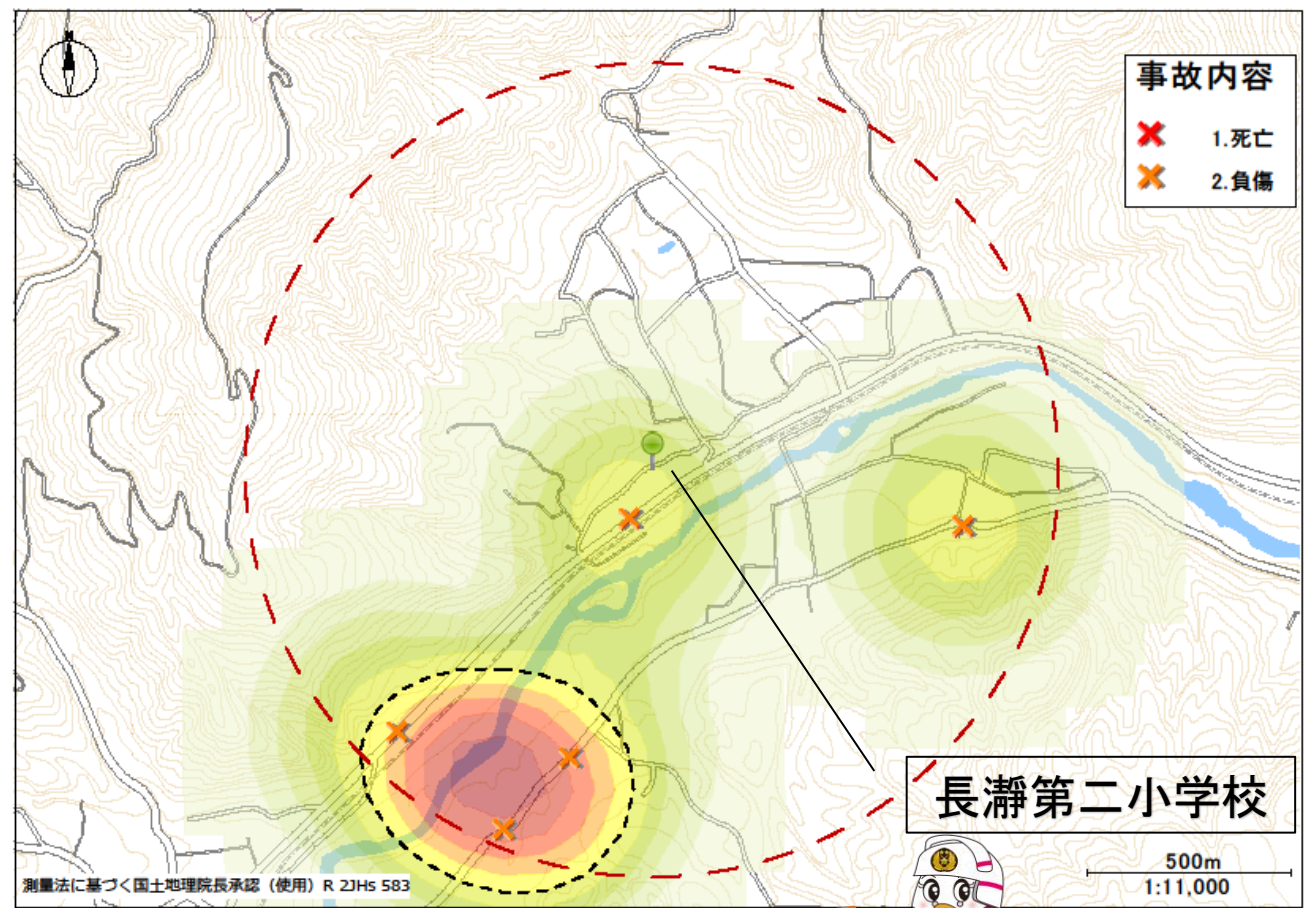

交通事故発生状況

長瀬第二小学校付近

- 平成31年から令和5年までの5年間に於いて通学時間帯(午前6時から午前10時、午後2時から午後6時まで)に発生した死亡・人身交通事故の発生状況
- 小学校を中心に半径1 km圏内を抽出

習慣にしましょう 4つの約束!

1 止まる	2 見る	3 まつ	4 だじかめる
道路を渡る前に、必ず止まりましょう。	飛び出しは大変危険です。右・左の安全をよく見て確かめましょう。	右・左の信号が青になっても車の信号が青になるまで待ちましょう。	渡る時は、もう一度車やバイクが来ないか確かめましょう。
止まないと... きちんと止まりました。	見ないと... 自りをよく見ましょう。	またないと... 前になるまで待ちましょう。	だじかめないと... もう一度安全を確かめましょう。

交通ルールを守って交通事故に巻き込まれないようにしましょう!

色の濃い部分で事故が多く起きているんだね!