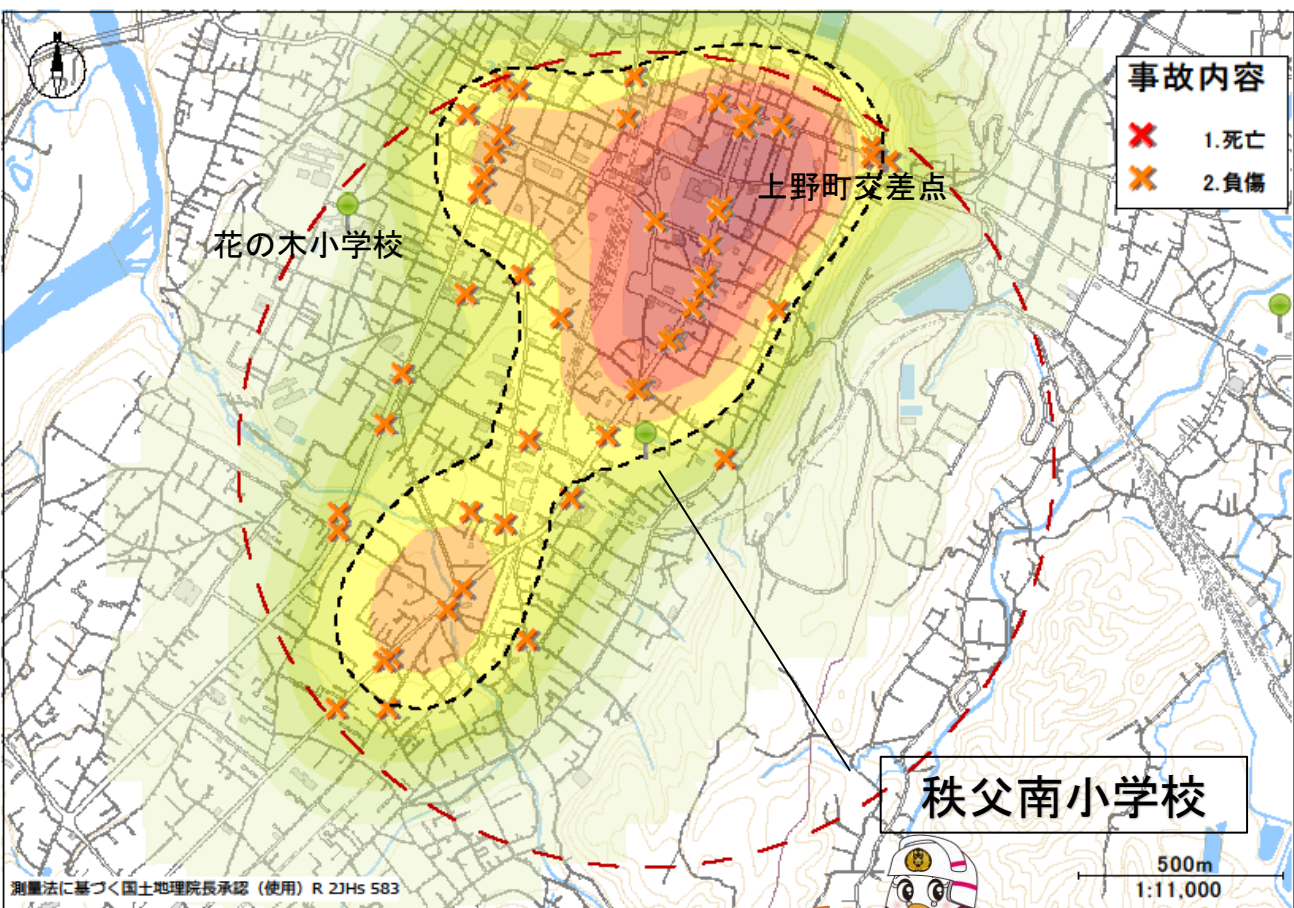

交通事故発生状況

秩父南小学校付近

- 平成31年から令和5年までの5年間に於いて通学時間帯(午前6時から午前10時、午後2時から午後6時まで)に発生した死亡・人身交通事故の発生状況
- 小学校を中心に半径1 km圏内を抽出

習慣にしましょう 4つの約束!

1 止まる	2 見る	3 まつ	4 確かめる
道路を渡る前に、必ず止まりましょう。	飛び出しは大変危険です。右・左の安全をよく見て確かめましょう。	右・左の信号が青になっても車の信号が青になるまで待ちましょう。	渡るときは、もう一度安全を確かめましょう。
止まないと... きちんと止まりました。	見ないと... 自りをよく見ましょう。	またないと... 前になるまで待ちましょう。	たしかめないと... もう一度安全を確かめましょう。

交通ルールを守って交通事故に巻き込まれないようにしましょう!

色の濃い部分で事故が多く起きているんだね!