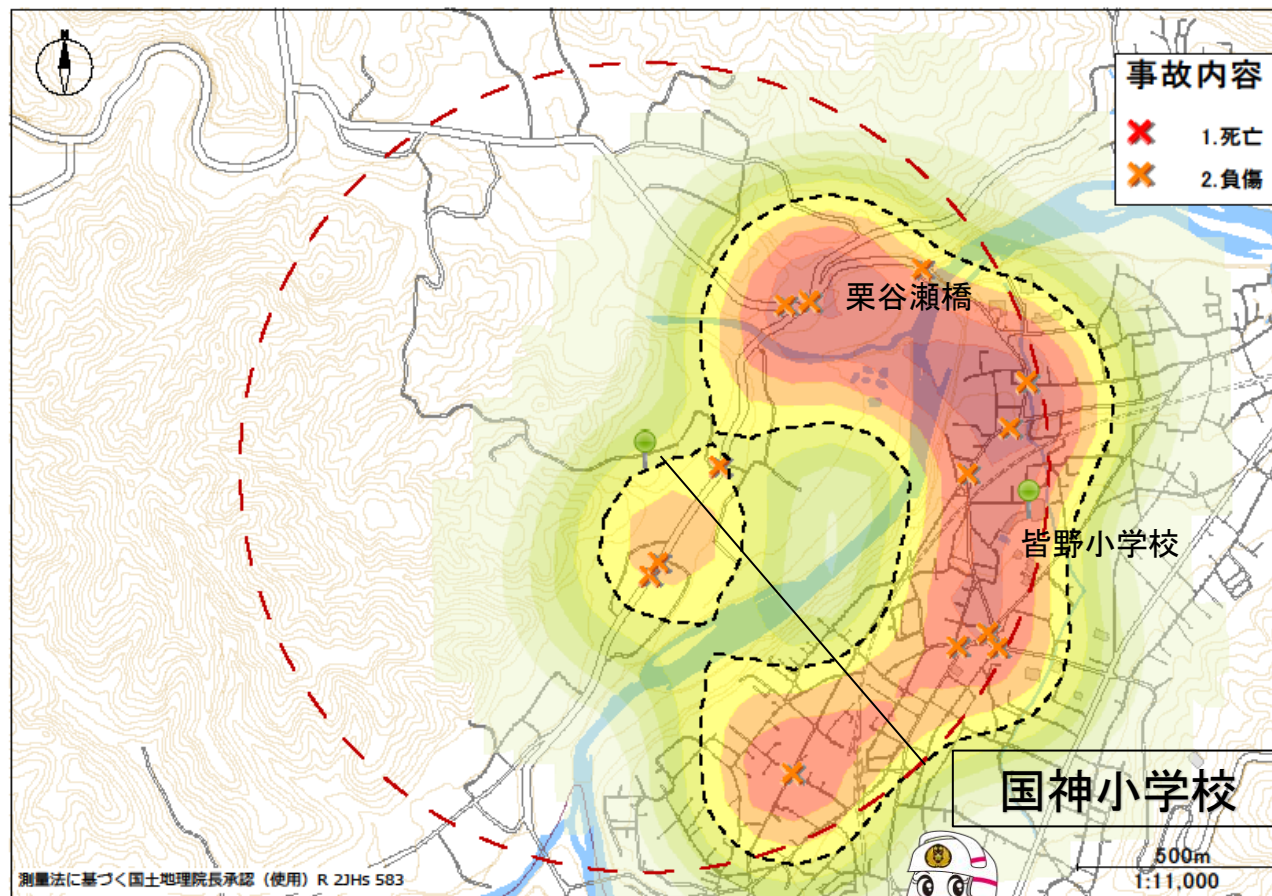

交通事故発生状況

国神小学校付近

- 平成31年から令和5年までの5年間に於いて通学時間帯(午前6時から午前10時、午後2時から午後6時まで)に発生した死亡・人身交通事故の発生状況
- 小学校を中心に半径1 km圏内を抽出

習慣にしましょう 4つの約束!

1 止まる

道路を渡る前に、必ず止まりましょう。

2 見る

飛び出しは大変危険です。右・左の安全をよく見て確かめましょう。

3 まつ

右・左の横断が済んでも前の横断が済むまで待ちましょう。

4 確かめる

渡るときは、もう一度安全を確認しましょう。

交通ルールを守って交通事故に巻き込まれないようにしましょう!

色の濃い部分で事故が多く起きているんだね!