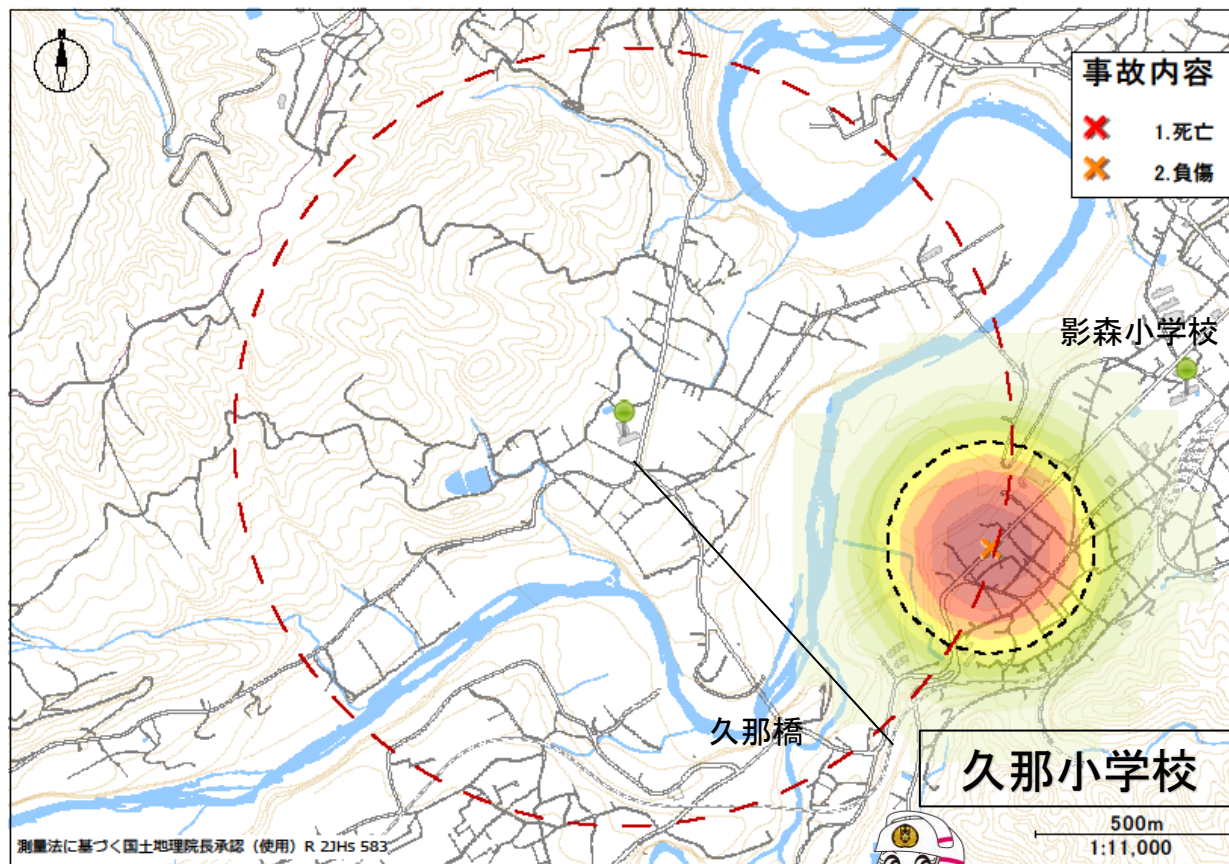

交通事故発生状況

久那小学校付近

- 平成31年から令和5年までの5年間に於いて通学時間帯(午前6時から午前10時、午後2時から午後6時まで)に発生した死亡・人身交通事故の発生状況
- 小学校を中心に半径1 km圏内を抽出

習慣にしましょう 4つの約束!

1 止まる

道路を渡る前に、必ず止まりましょう。

2 見る

飛び出しは大変危険です。右・左の安全をよく見て確かめましょう。

3 まつ

右・左の車両が通っても前の車両が通るまで待ちましょう。

4 確かめる

渡るときは、もう一度安全を確認しましょう。

交通ルールを守って交通事故に巻き込まれないようにしましょう!

色の濃い部分で事故が多く起きているんだね!