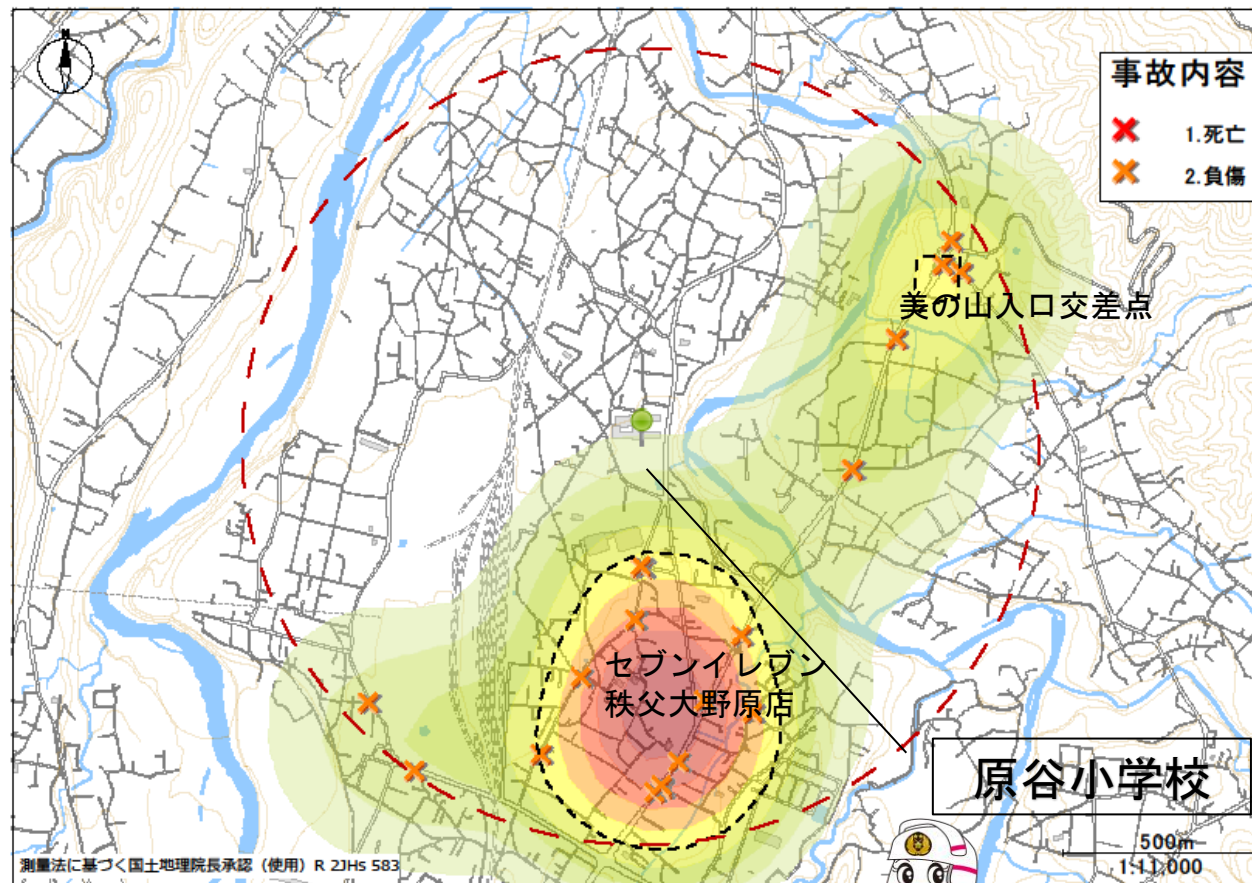

交通事故発生状況

原谷小学校付近

- 平成31年から令和5年までの5年間に発生した死亡・人身交通事故の発生状況
- 小学校を中心に半径1 km圏内を抽出

習慣にしましょう 4つの約束!

1 止まる

道路を渡る前に、必ず止まりましょう。

止まらないと...

きちんと止まりました。

2 見る

飛び出しは大変危険です。右・左の安全をよく見て確かめましょう。

見ないと...

右りをよく見ました。

3 まつ

右・左の信号が青になっても前の信号が青になるまで待ちましょう。

またないと...

青になるまで待ちました。

4 確かめる

渡るときは、もう一度安全を確認しましょう。

たしかめないと...

もう一度安全を確認しました。

交通ルールを守って交通事故に巻き込まれないようにしましょう!

色の濃い部分で事故が多く起きているんだね!