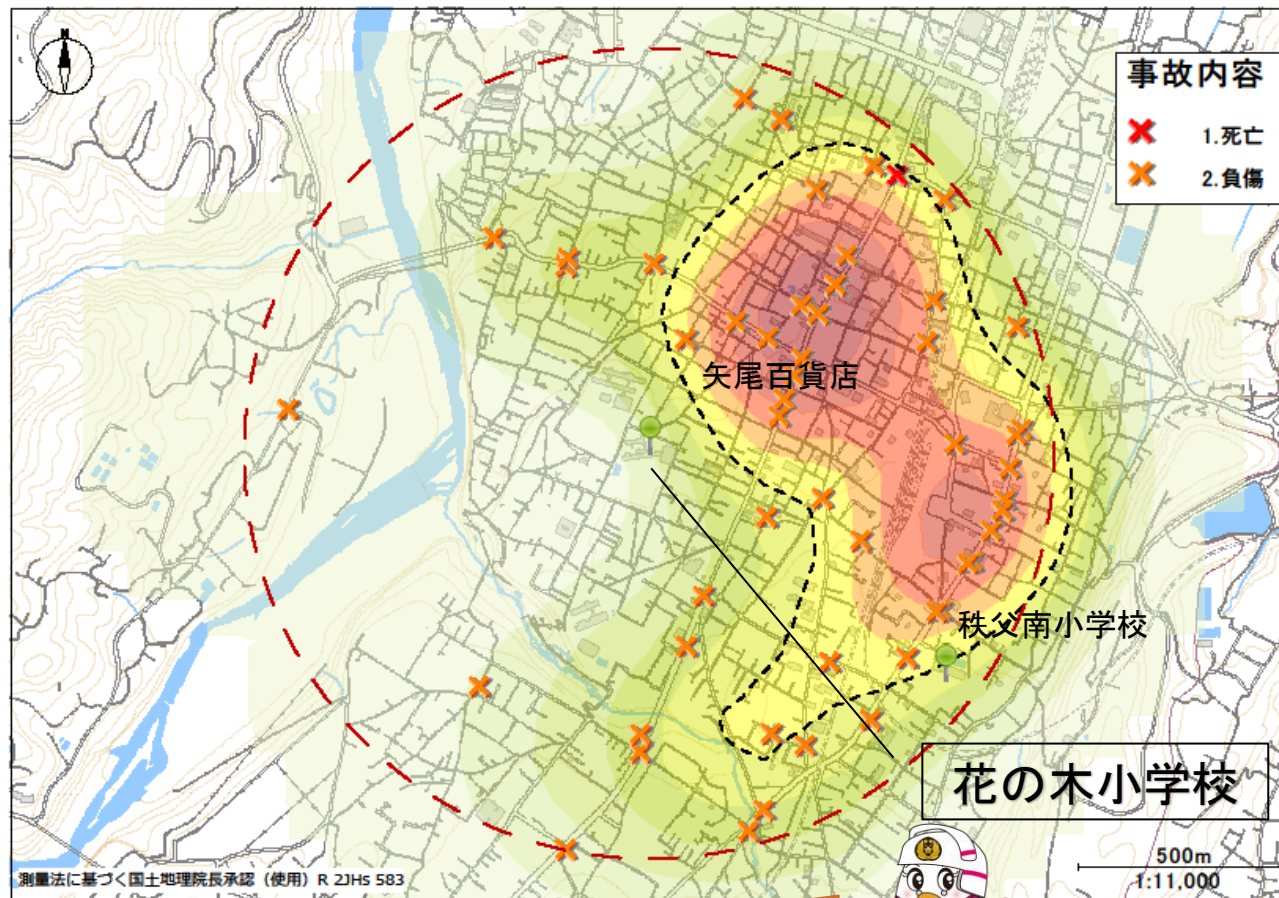

交通事故発生状況

花の木小学校付近

- 平成31年から令和5年までの5年間に於いて通学時間帯(午前6時から午前10時、午後2時から午後6時まで)に発生した死亡・人身交通事故の発生状況
- 小学校を中心に半径1 km圏内を抽出

習慣にしましょう 4つの約束!

1 止まる

道路を渡る前に、必ず止まりましょう。

2 見る

飛び出しは大変危険です。右・左の安全をよく見て確かめましょう。

3 まつ

右・左の視界が角になっても前の視界が角になるまで待ちましょう。

4 たしかめる

渡るときは、もう一度安全を確かめましょう。

交通ルールを守って交通事故に巻き込まれないようにしましょう!

色の濃い部分で事故が多く起きているんだね!