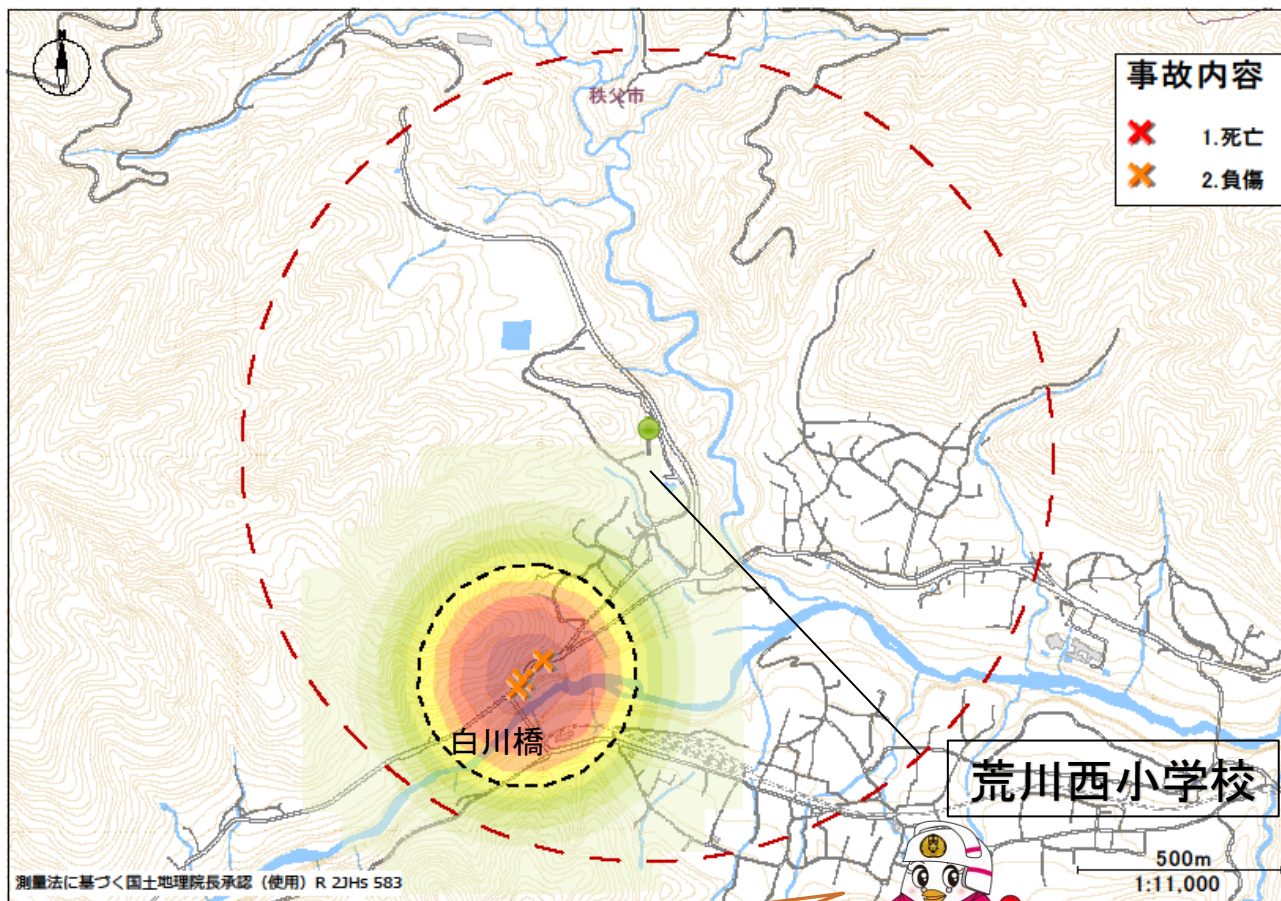

交通事故発生状況

荒川西小学校付近

- 平成31年から令和5年までの5年間に於いて通学時間帯(午前6時から午前10時、午後2時から午後6時まで)に発生した死亡・人身交通事故の発生状況
- 小学校を中心に半径1 km圏内を抽出

習慣にしましょう 4つの約束!

1 止まる	2 見る	3 まつ	4 だじかめる
道路を渡る前に、必ず止まりましょう。	飛び出しは大変危険です。右・左の安全をよく見て確かめましょう。	右・左の信号が青になっても前の信号が青になるまで待ちましょう。	渡るときは、もう一度安全を確認しましょう。
止まないと... きちんと止まりましょう	見ないと... 白りをよく見ましょう	またないと... 前になるまで待ちましょう	たじかめないと... もう一度安全を確認しましょう

交通ルールを守って交通事故に巻き込まれないようにしましょう!

色の濃い部分で事故が多く起きているんだね!