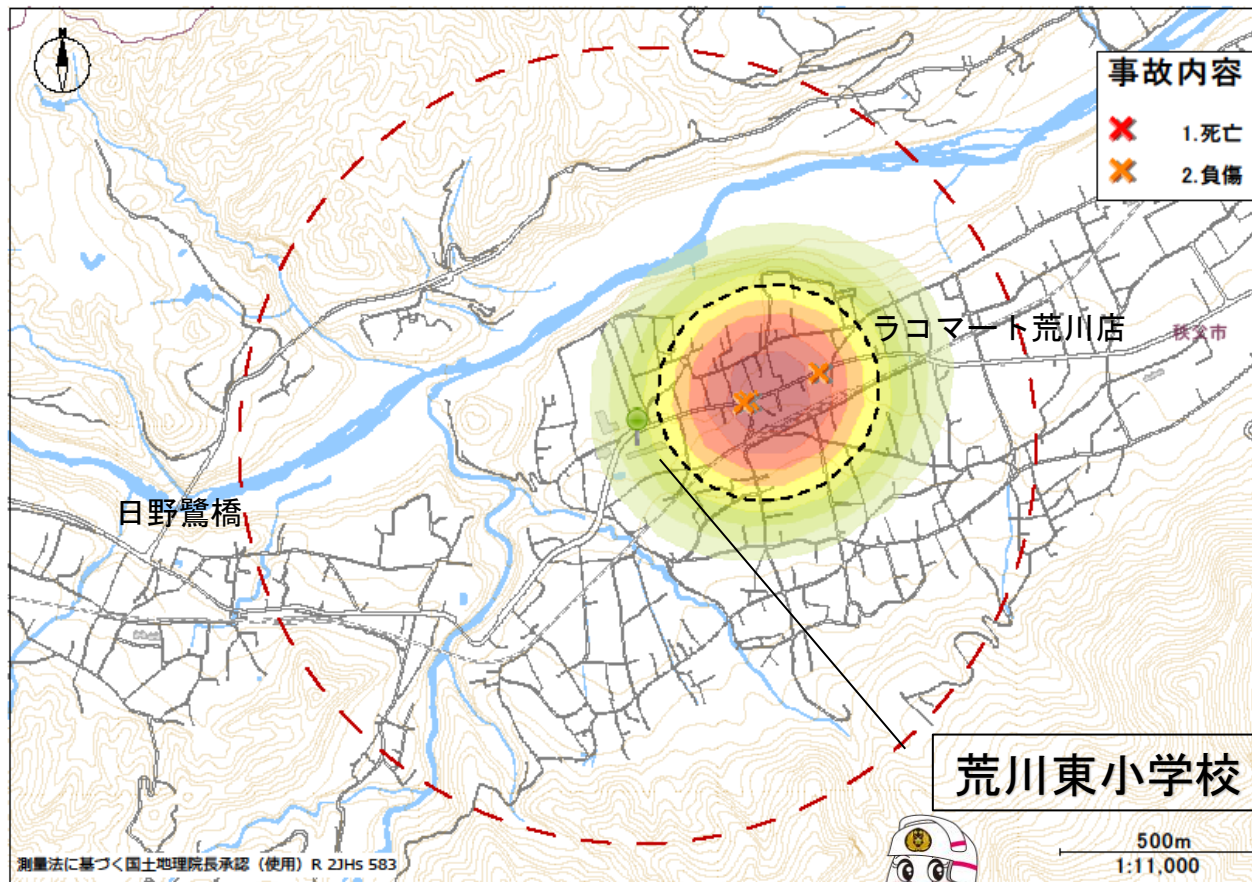

交通事故発生状況

荒川東小学校付近

- 平成31年から令和5年までの5年間に発生した死亡・人身交通事故の発生状況
- 小学校を中心に半径1 km圏内を抽出

習慣にしましょう 4つの約束!

1 止まる

道路を渡る前に、必ず止まりましょう。

2 見る

飛び出しは大変危険です。右・左の安全をよく見て確かめましょう。

3 まつ

右・左の信号が青になっても前の信号が青になるまで待ちましょう。

4 たしかめる

渡るときは、もう一度安全を確認しましょう。

交通ルールを守って交通事故に巻き込まれないようにしましょう!

色の濃い部分で事故が多く起きているんだね!