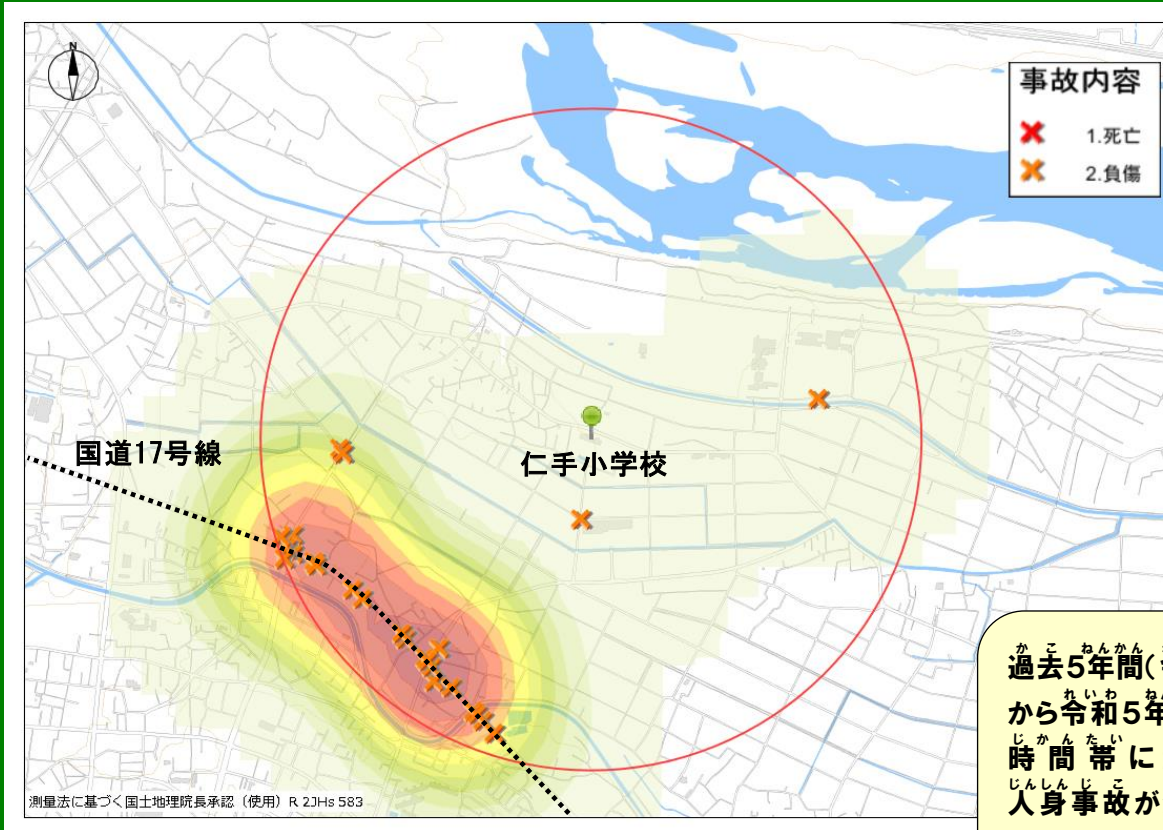

本庄市立仁手小学校周辺の交通事故発生状況

過去5年間(令和元年
から令和5年)で通学
時間帯に27件の
人身事故が発生して
います。

横断歩道では『手を上げて(ハンドサイン)』
運転手に横断意思表示をしっかりと行い
ましょう

道路横断時の安全行動

- ①止まる
- ②見る
- ③まつ
- ④たしかめる

交通安全四つの約束

令和六年三月七日 当番

ポツポくん
ポポ美ちゃん

色の濃い所は交通事故の多発
地点だよ。車も自転車も歩行者
も注意が必要だね…

仁手小学校を中心に半径
1キロ以内の発生状況よ！