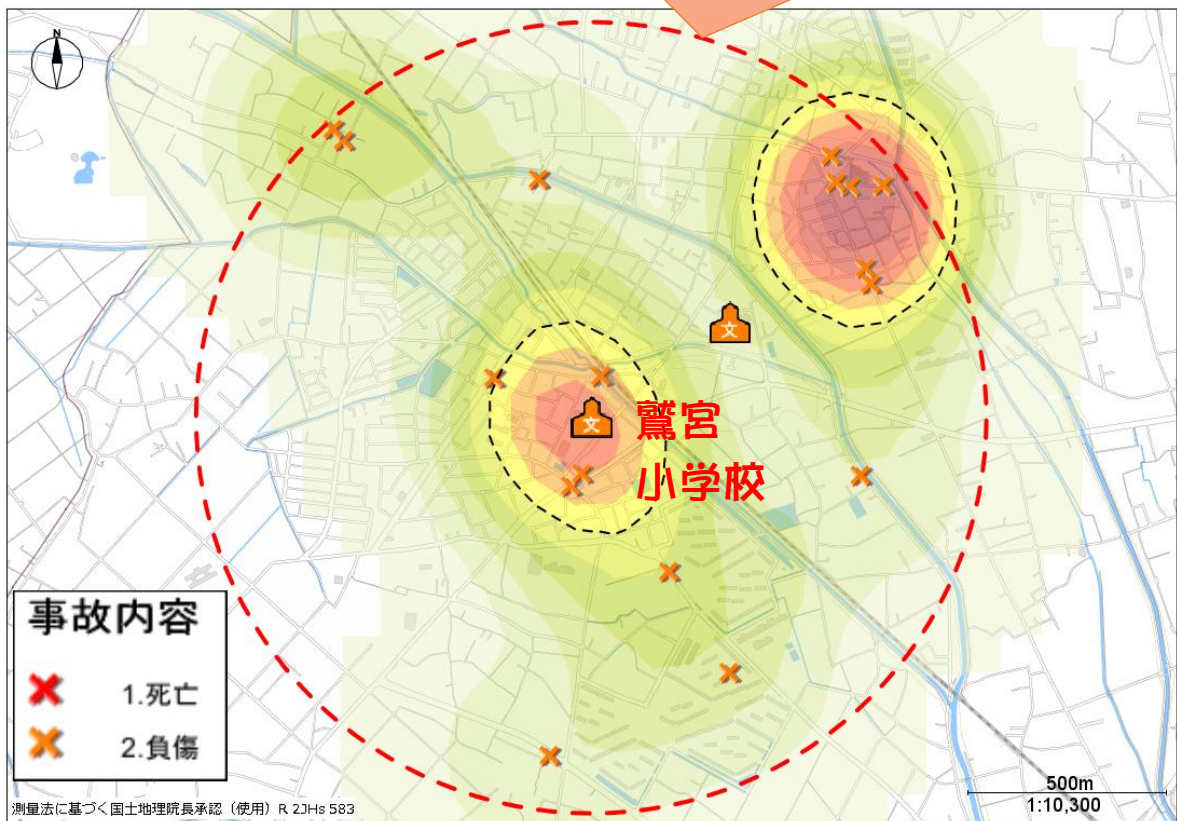

# 交通事故発生状況

## 鷺宮小学校

小学校から半径 1 km以内で発生した「歩行者が関係する人身交通事故」の発生場所  
期間：2019年～2023年の5年間

## 保護者の皆さまへ

子供の関係する交通事故の最も多い原因は「飛び出し」です。下校時や下校後に多く発生しています！

久喜警察署 交通課