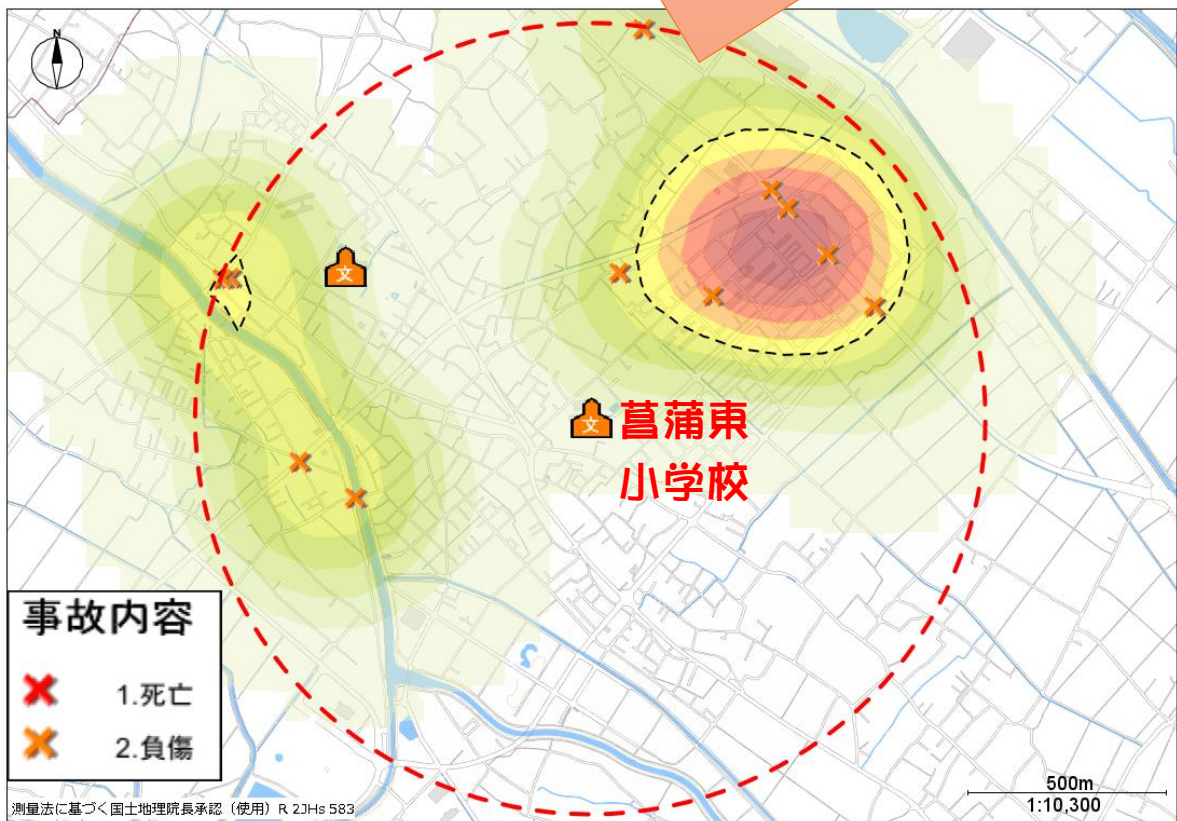

交通事故発生状況

菖蒲東小学校

小学校から半径 1 km以内で発生した「歩行者が関係する人身交通事故」の発生場所
期間：2019年～2023年の5年間

保護者の皆さまへ

子供の関係する交通事故の最も多い原因は「飛び出し」です。下校時や下校後に多く発生しています！

久喜警察署 交通課