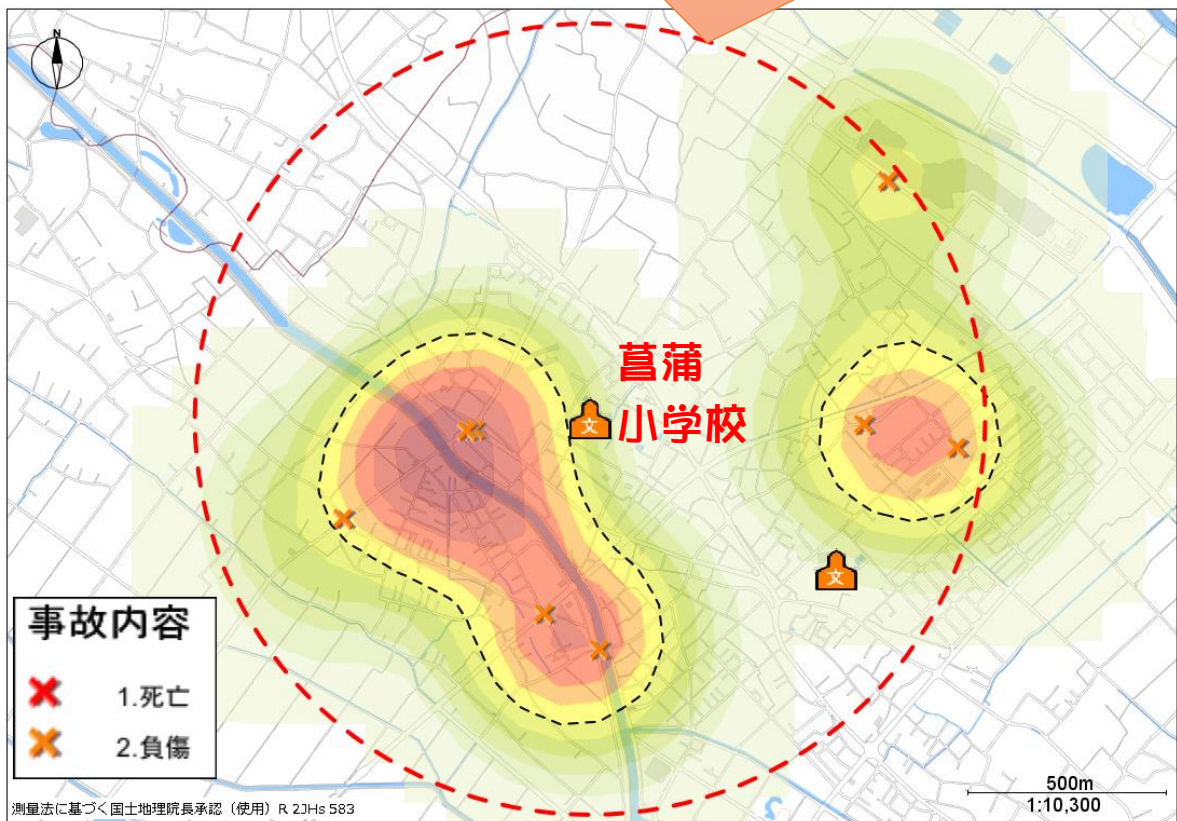

交通事故発生状況

菖蒲小学校

小学校から半径1km以内で発生した「歩行者が関係する人身交通事故」の発生場所
期間：2019年～2023年の5年間

保護者の皆さまへ

子供の関係する交通事故の最も多い原因は「飛び出し」です。下校時や下校後に多く発生しています！

久喜警察署 交通課