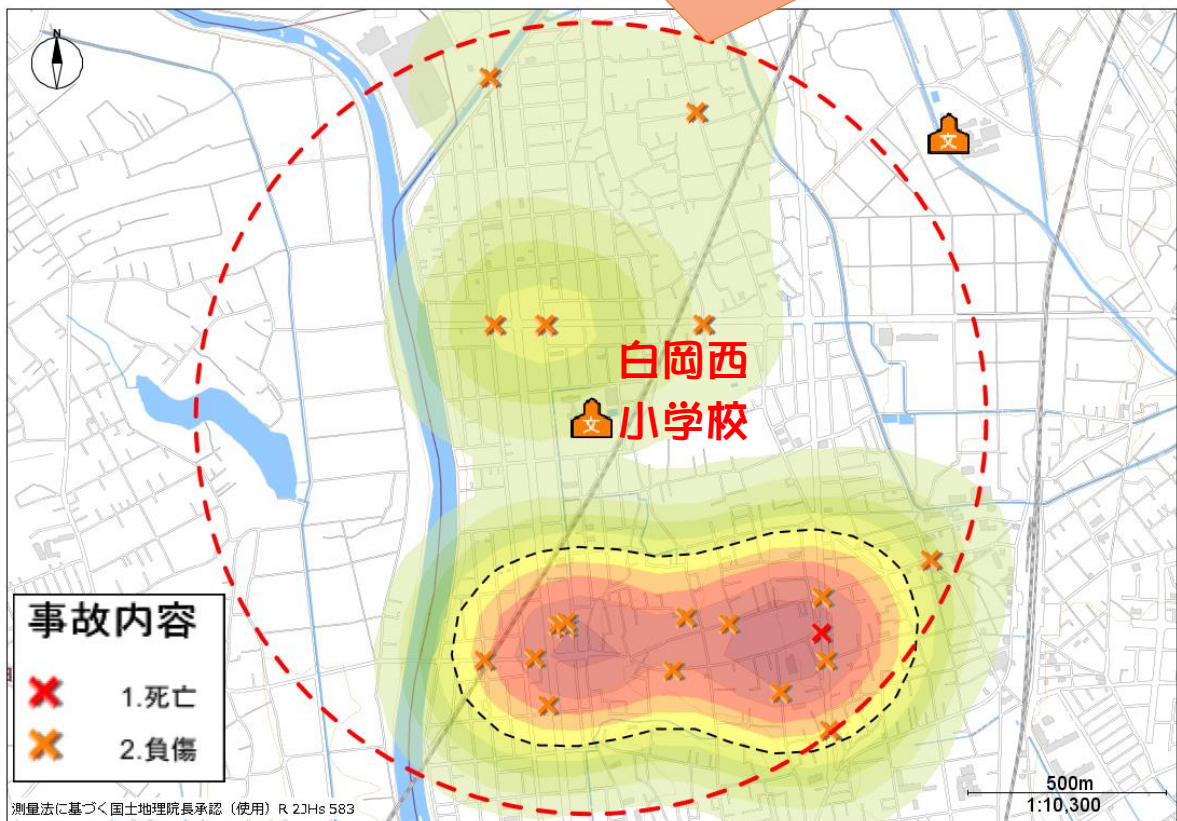

交通事故発生状況

白岡西小学校

小学校から半径 1 km以内で発生した「歩行者が関係する人身交通事故」の発生場所
期間：2019年～2023年の5年間

保護者の皆さまへ

子供の関係する交通事故の最も多い原因は「飛び出し」です。下校時や下校後に多く発生しています！

久喜警察署 交通課