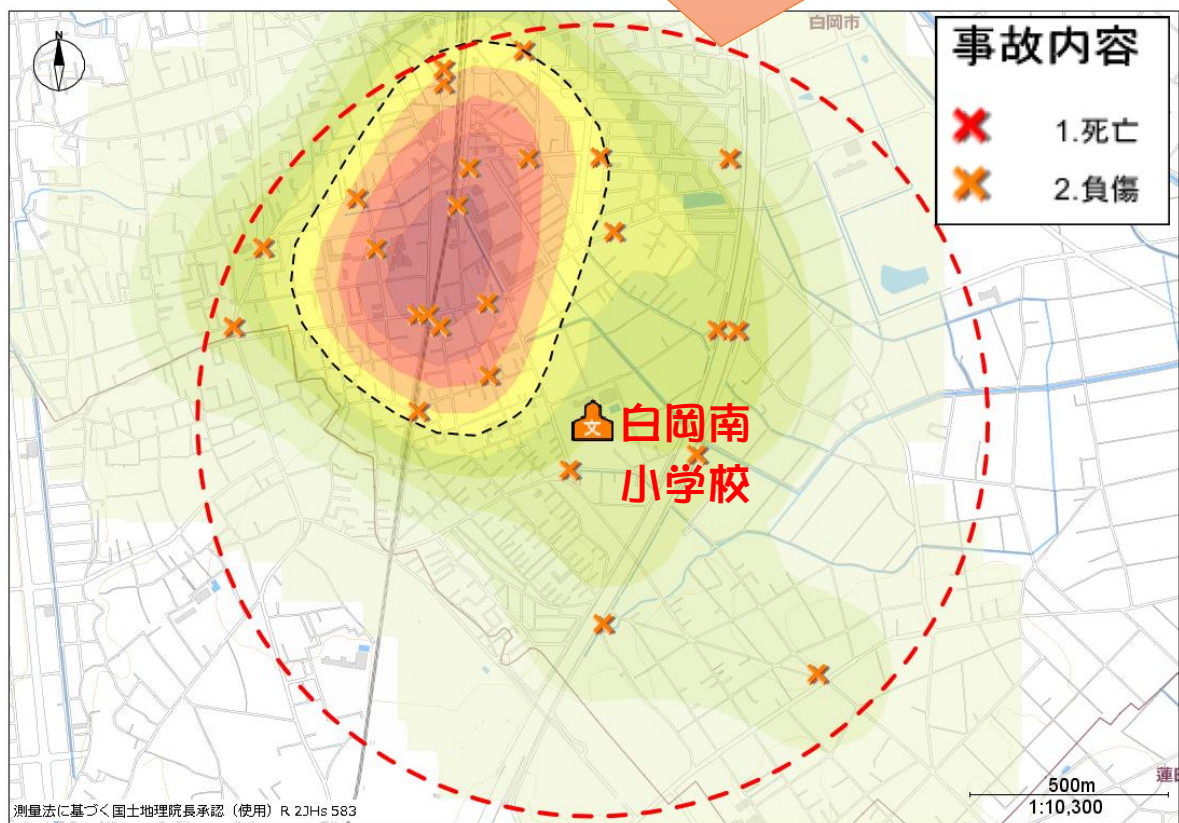

交通事故発生状況

白岡南小学校

小学校から半径 1 km以内で発生した「歩行者が関係する人身交通事故」の発生場所
期間：2019年～2023年の5年間

保護者の皆さまへ

子供の関係する交通事故の最も多い原因は「飛び出し」です。下校時や下校後に多く発生しています！

久喜警察署 交通課