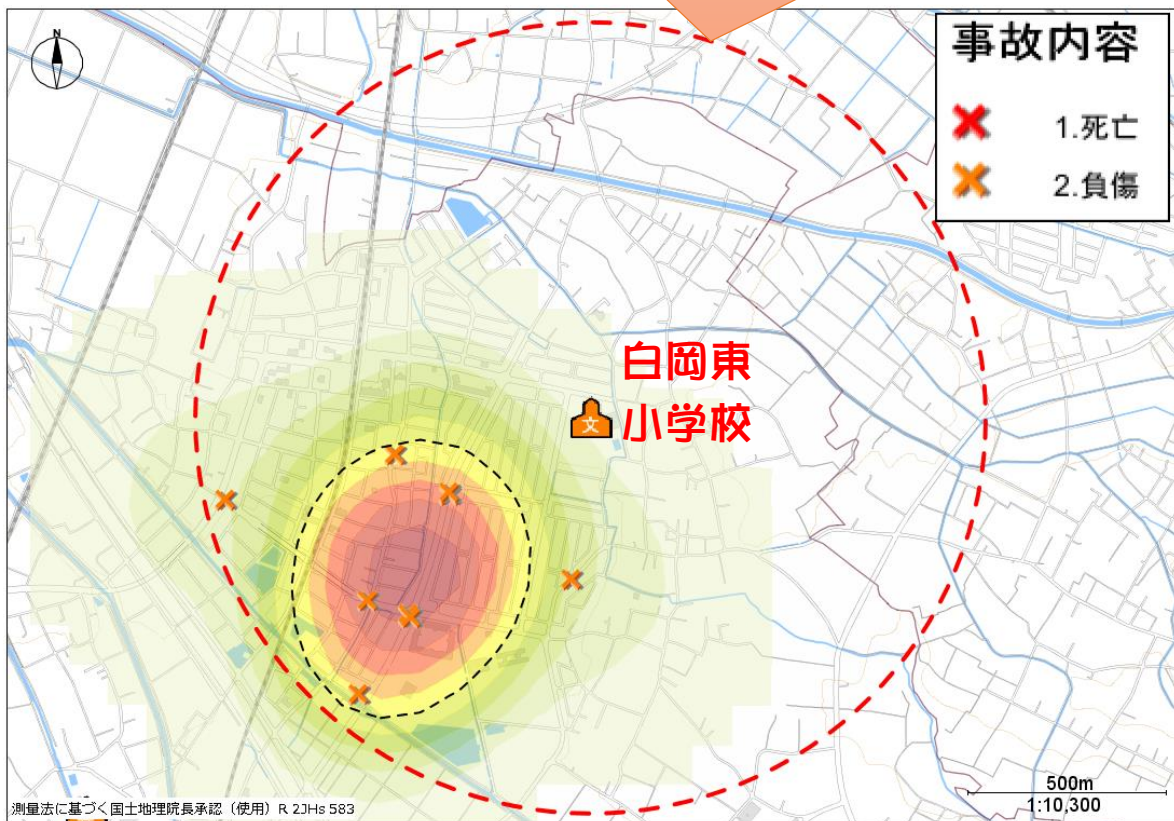

交通事故発生状況

白岡東小学校

小学校から半径 1 km以内で発生した「歩行者が関係する人身交通事故」の発生場所
期間：2019年～2023年の5年間

保護者の皆さまへ

子供の関係する交通事故の最も多い原因は「飛び出し」です。下校時や下校後に多く発生しています！

久喜警察署 交通課