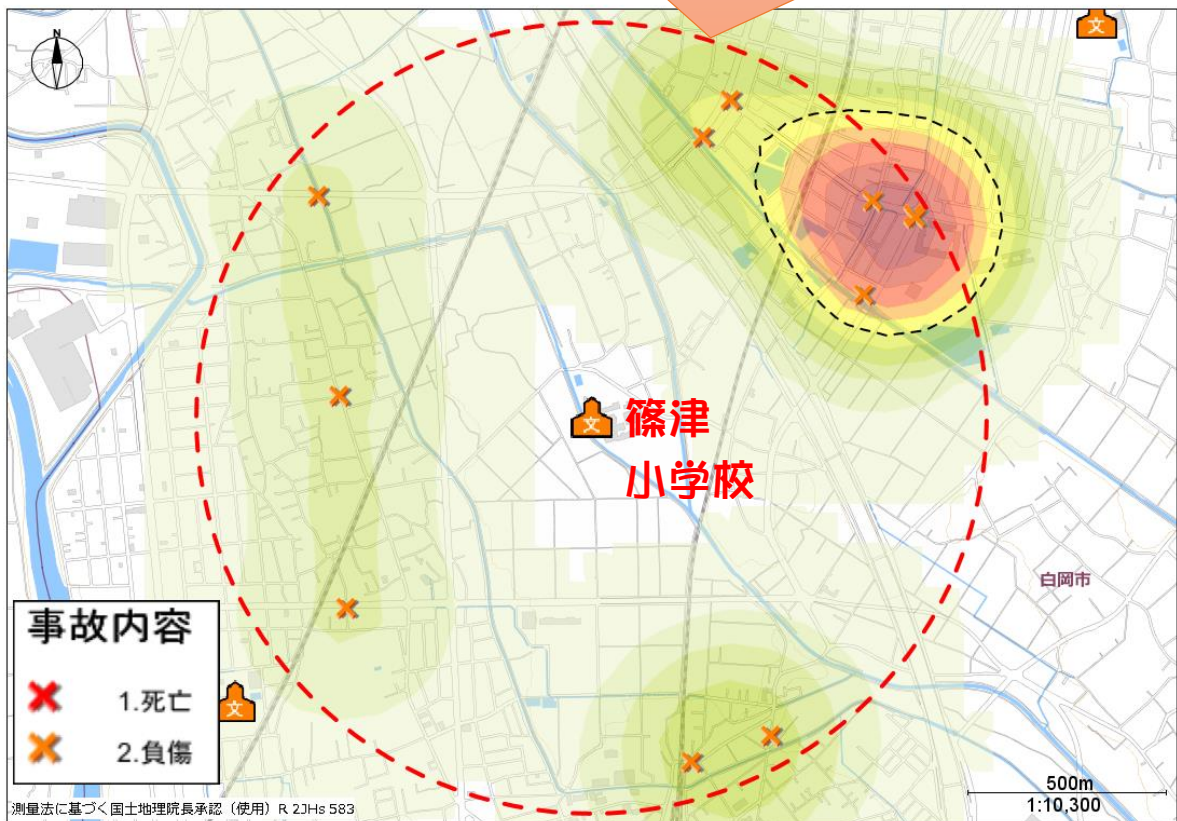

交通事故発生状況

篠津小学校

小学校から半径 1 km以内で発生した「歩行者が関係する人身交通事故」の発生場所
期間：2019年～2023年の5年間

保護者の皆さまへ

子供の関係する交通事故の最も多い原因は「飛び出し」です。下校時や下校後に多く発生しています！

久喜警察署 交通課