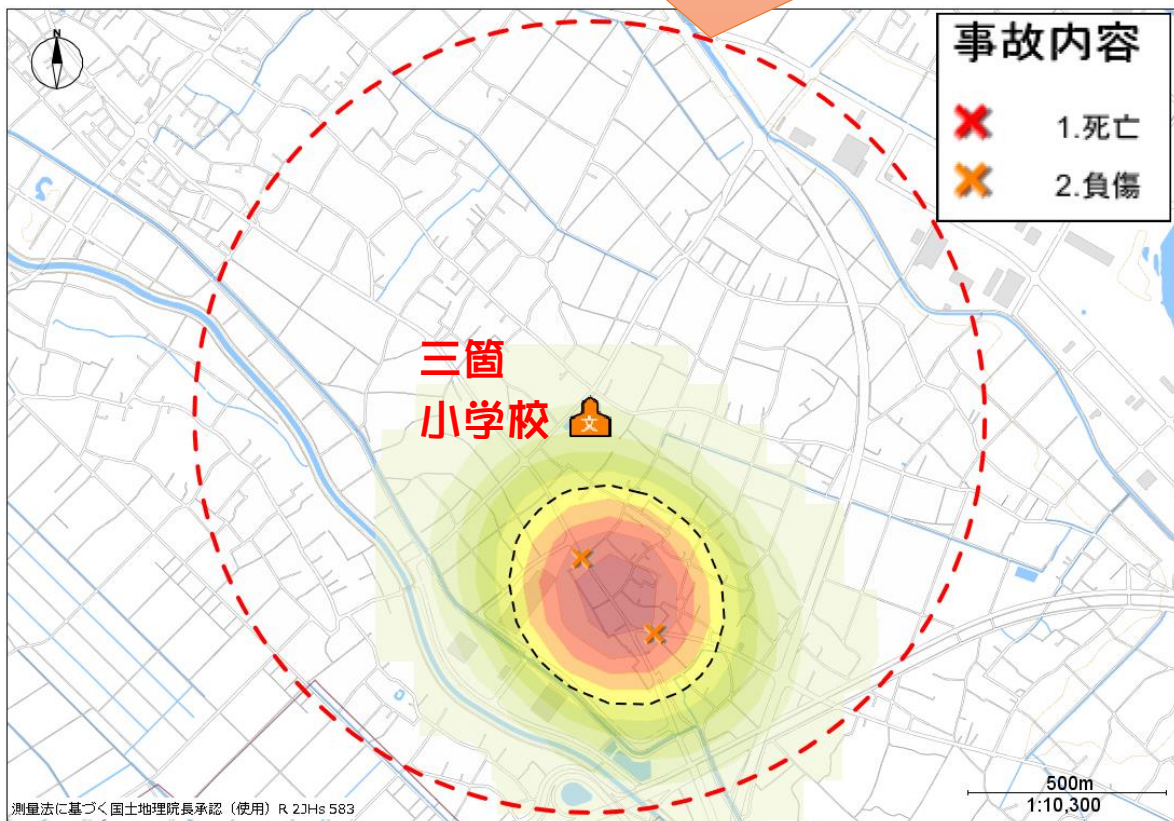

交通事故発生状況

三箇小学校

小学校から半径1km以内で発生した「歩行者が関係する人身交通事故」の発生場所
期間：2019年～2023年の5年間

保護者の皆さまへ

子供の関係する交通事故の最も多い原因は「飛び出し」です。下校時や下校後に多く発生しています！

久喜警察署 交通課