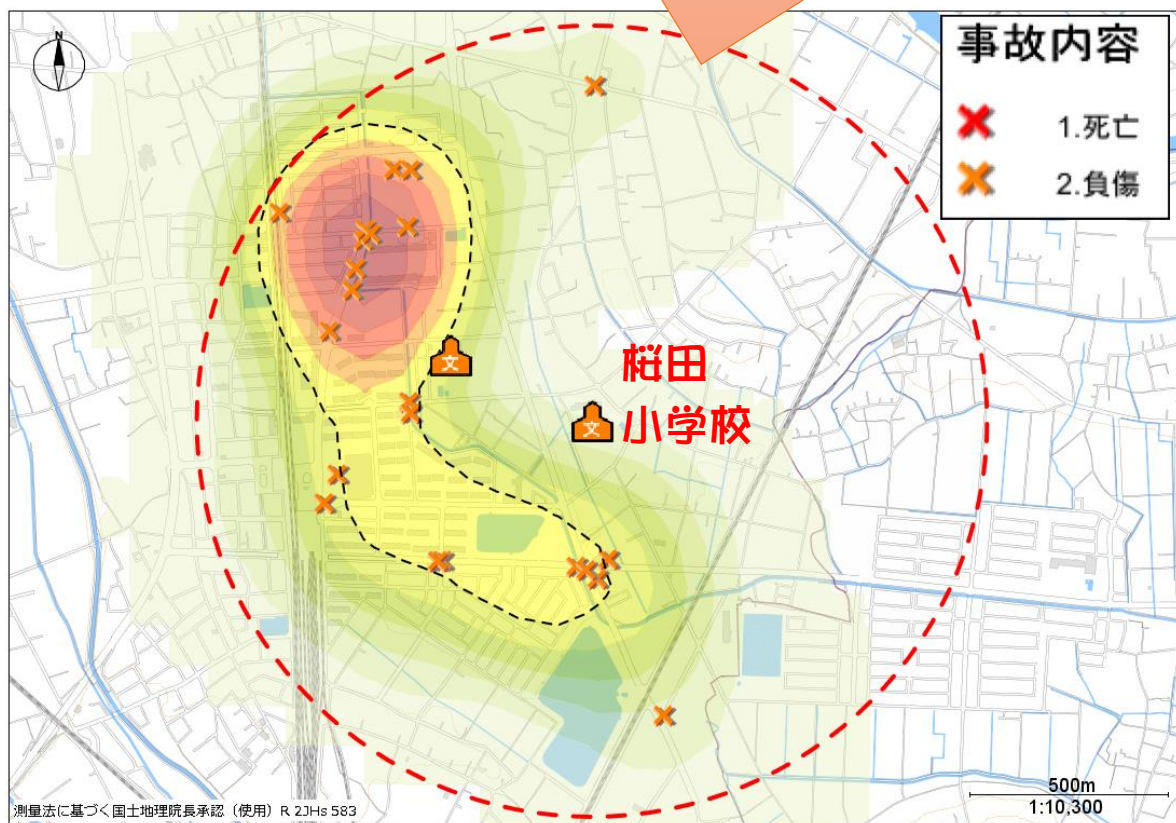

# 交通事故発生状況

## 桜田小学校

小学校から半径 1 km以内で発生した「歩行者が関係する人身交通事故」の発生場所  
期間：2019年～2023年の5年間

## 保護者の皆さまへ

子供の関係する交通事故の最も多い原因は「飛び出し」です。下校時や下校後に多く発生しています！

久喜警察署 交通課